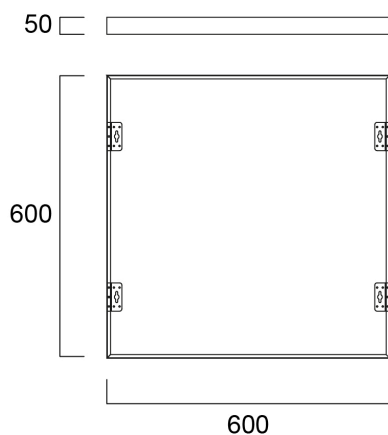

START Panel Flat 600x600 Surface Mounting Kit G2

Item No: 0047265

SYLVANIA

Surface Mounting Kit for START Panel Flat range. RAL9003. Height of 50 mm.

Technical Assets

Dimensions (mm)

Photometrics

General data

| | |
|-------------------|--|
| Nome do produto | START Panel Flat 600x600 Surface Mounting Kit G2 |
| Tecnologia | Accessory |
| Tipo de acessório | Montagem |
| Environment | Interior |
| Aplicação geral | Educação, Hotelaria, Escritórios, Retalho |
| ETIM | EC002557 |
| E-number FI | 4278062 |
| Garantia | 5 anos |

Physical data

| | |
|-------------------------------------|-------------------------|
| Cor do corpo | RAL 9003 - Signal white |
| Comprimento nominal do produto (mm) | 601 |
| Largura nominal do produto (mm) | 601 |
| Altura nominal do produto (mm) | 50 |
| Peso (kg) | 0.845 |

START Panel Flat 600x600 Surface Mounting Kit G2

Item No: 0047265

SYLVANIA

Packaging

| | |
|---|----------------|
| Código EAN | 5410288472652 |
| Comprimento / altura da embalagem individual (cm) | 8.0 |
| Largura da embalagem individual (cm) | 6.0 |
| Profundidade da embalagem individual (cm) | 62.0 |
| DUN14 (inner) | 15410288472659 |
| Unidades por embalagem exterior | 6 |
| Comprimento / altura da embalagem exterior (cm) | 63.5 |
| Largura da embalagem exterior (cm) | 20.5 |
| Profundidade da embalagem exterior (cm) | 18.5 |