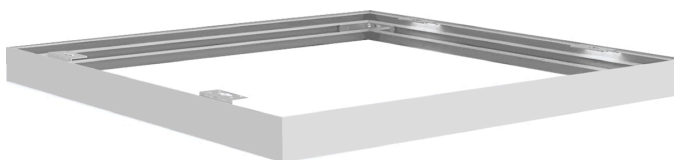

START Panel Flat 600x600 Surface Mounting Kit G2

Item No: 0047265

SYLVANIA

Surface Mounting Kit for START Panel Flat range. RAL9003. Height of 50 mm.

Technical Assets

Dimensions (mm)

Photometrics

General data

| | |
|-------------------|--|
| Nome do produto | START Panel Flat 600x600 Surface Mounting Kit G2 |
| Tecnologia | Accessory |
| Tipo de acessório | Montagem |
| Environment | Interior |
| Aplicação geral | Educação, Hotelaria, Escritórios, Retalho |
| ETIM | EC002557 |
| E-number FI | 4278062 |
| Garantia | 5 anos |

Physical data

| | |
|-------------------------------------|-------------------------|
| Cor do corpo | RAL 9003 - Signal white |
| Comprimento nominal do produto (mm) | 601 |
| Largura nominal do produto (mm) | 601 |
| Altura nominal do produto (mm) | 50 |
| Peso (kg) | 0.845 |

START Panel Flat 600x600 Surface Mounting Kit G2

Item No: 0047265

SYLVANIA

Packaging

| | |
|---|----------------|
| Código EAN | 5410288472652 |
| Comprimento / altura da embalagem individual (cm) | 8.0 |
| Largura da embalagem individual (cm) | 6.0 |
| Profundidade da embalagem individual (cm) | 62.0 |
| DUN14 (inner) | 15410288472659 |
| Unidades por embalagem exterior | 6 |
| Comprimento / altura da embalagem exterior (cm) | 63.5 |
| Largura da embalagem exterior (cm) | 20.5 |
| Profundidade da embalagem exterior (cm) | 18.5 |