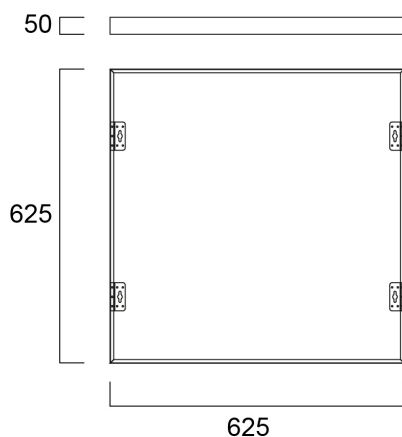

START Panel Flat 625x625 Surface Mounting Kit G2

Item No: 0047266

SYLVANIA

Surface Mounting Kit for START Panel Flat range. RAL9003. Height of 50 mm.

Technical Assets

Dimensions (mm)

Photometrics

General data

Nome do produto	START Panel Flat 625x625 Surface Mounting Kit G2
Tecnologia	Non - Electrical Device
Tipo de acessório	Montagem
Environment	Interior
Aplicação geral	Educação, Hotelaria, Escritórios, Retalho
ETIM	EC002557
Garantia	5 anos

Physical data

Cor do corpo	RAL 9003 - Signal white
Comprimento nominal do produto (mm)	626
Largura nominal do produto (mm)	626
Altura nominal do produto (mm)	50
Peso (kg)	0.867

START Panel Flat 625x625 Surface Mounting Kit G2

Item No: 0047266

SYLVANIA

Packaging

Código EAN	5410288472669
Comprimento / altura da embalagem individual (cm)	8.0
Largura da embalagem individual (cm)	6.0
Profundidade da embalagem individual (cm)	65.0
DUN14 (inner)	15410288472666
Unidades por embalagem exterior	6
Comprimento / altura da embalagem exterior (cm)	66.5
Largura da embalagem exterior (cm)	20.5
Profundidade da embalagem exterior (cm)	18.5