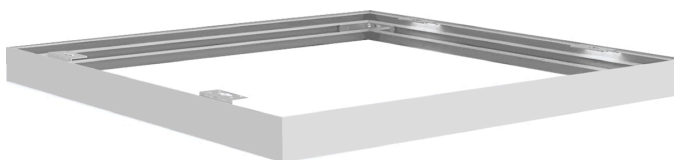

START Panel Flat 625x625 Surface Mounting Kit G2

Item No: 0047266

SYLVANIA

Surface Mounting Kit for START Panel Flat range. RAL9003. Height of 50 mm.

Technical Assets

Dimensions (mm)

Photometrics

General data

Nome do produto	START Panel Flat 625x625 Surface Mounting Kit G2
Tecnologia	Non - Electrical Device
Tipo de acessório	Montagem
Environment	Interior
Aplicação geral	Educação, Hotelaria, Escritórios, Retalho
ETIM	EC002557
Garantia	5 anos

Physical data

Cor do corpo	RAL 9003 - Signal white
Comprimento nominal do produto (mm)	626
Largura nominal do produto (mm)	626
Altura nominal do produto (mm)	50
Peso (kg)	0.867

START Panel Flat 625x625 Surface Mounting Kit G2

Item No: 0047266

SYLVANIA

Packaging

Código EAN	5410288472669
Comprimento / altura da embalagem individual (cm)	8.0
Largura da embalagem individual (cm)	6.0
Profundidade da embalagem individual (cm)	65.0
DUN14 (inner)	15410288472666
Unidades por embalagem exterior	6
Comprimento / altura da embalagem exterior (cm)	66.5
Largura da embalagem exterior (cm)	20.5
Profundidade da embalagem exterior (cm)	18.5