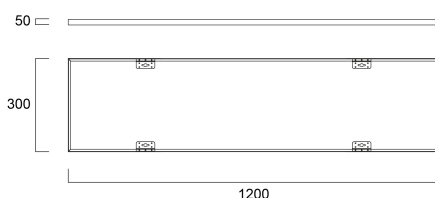

# START Panel Flat 1200x300 Surface Mounting Kit G2

Item No: 0047267

**SYLVANIA**

Surface Mounting Kit for START Panel Flat range. RAL9003. Height of 50 mm.

### Dimensions (mm)

### Physical data

Cor do corpo	RAL 9003 - Signal white
Comprimento nominal do produto (mm)	1201
Largura nominal do produto (mm)	301
Altura nominal do produto (mm)	50
Peso (kg)	1.002

## Packaging

Código EAN	5410288472676
Comprimento / altura da embalagem individual (cm)	8.0
Largura da embalagem individual (cm)	6.0
Profundidade da embalagem individual (cm)	122.0
DUN14 (inner)	15410288472673
Unidades por embalagem exterior	4
Comprimento / altura da embalagem exterior (cm)	123.5
Largura da embalagem exterior (cm)	17.5
Profundidade da embalagem exterior (cm)	14.5