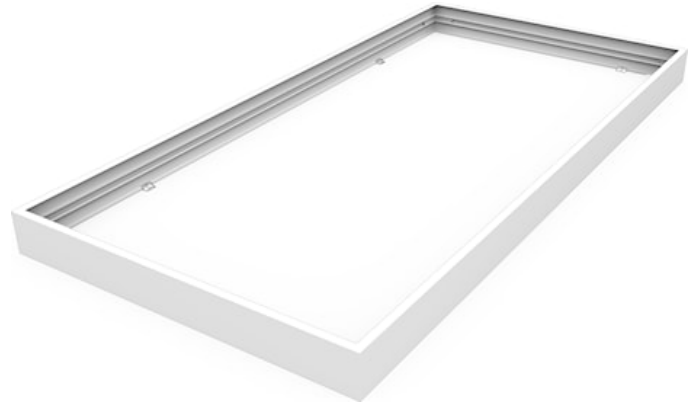

# Surface Mounting Kit Pro 1200x600x70mm

Item No: 0047269

**SYLVANIA**

**PRO**<sup>TM</sup>

CE UK  
CA

Surface Mounting Kit for START Panel Eco, START Panel, Quantum, Quadro and Opticlip ranges. RAL9003. Height of 70 mm.

# Surface Mounting Kit Pro 1200x600x70mm

Item No: 0047269

**SYLVANIA**

## General data

Nome do produto	Surface Mounting Kit Pro 1200x600x70mm
Tecnologia	Non - Electrical Device
Tipo de acessório	Montagem
Environment	Interior
Aplicação geral	Educação, Hotelaria, Escritórios, Retalho
ETIM	EC002557
Garantia	5 anos

## Physical data

Comprimento nominal do produto (mm)	1200
Largura nominal do produto (mm)	600
Altura nominal do produto (mm)	70
Peso (kg)	1.345