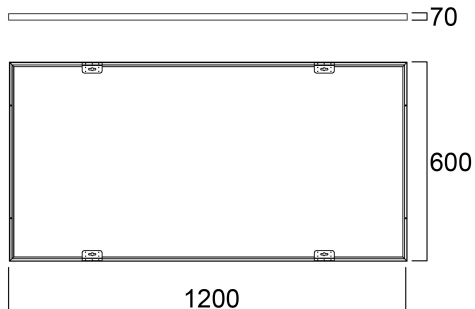

# Surface Mounting Kit Pro 1200x600x70mm

Item No: 0047269

**SYLVANIA**

**PRO**<sup>TM</sup>

CE UK  
CA

Surface Mounting Kit for START Panel Eco, START Panel, Quantum, Quadro and Opticlip ranges. RAL9003. Height of 70 mm.

## Technical Assets

Dimensions (mm)

Photometrics

## Physical data

Comprimento nominal do produto (mm)	1200
Largura nominal do produto (mm)	600
Altura nominal do produto (mm)	70
Peso (kg)	1.345

## Packaging

Código EAN	5410288472690
Comprimento / altura da embalagem individual (cm)	10.5
Largura da embalagem individual (cm)	8.0
Profundidade da embalagem individual (cm)	122.0
DUN14 (inner)	15410288472697
Unidades por embalagem exterior	3
Comprimento / altura da embalagem exterior (cm)	123.5
Largura da embalagem exterior (cm)	27.0
Profundidade da embalagem exterior (cm)	12.5