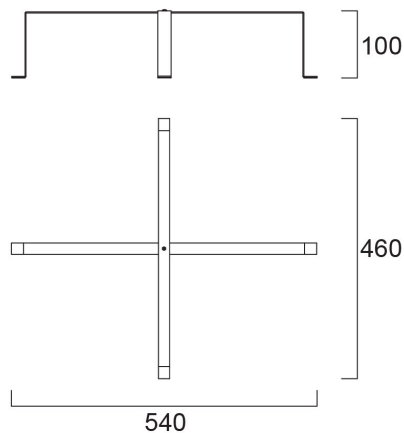

### Dimensions (mm)

## Physical data

Cor do corpo	Stainless steel
Comprimento nominal do produto (mm)	540
Largura nominal do produto (mm)	460
Altura nominal do produto (mm)	100
Peso (kg)	0.32

## Packaging

Código EAN	5410288475516
Comprimento / altura da embalagem individual (cm)	11.0
Largura da embalagem individual (cm)	3.0
Profundidade da embalagem individual (cm)	55.0
DUN14 (inner)	15410288475513
Unidades por embalagem exterior	20
Comprimento / altura da embalagem exterior (cm)	56.5
Largura da embalagem exterior (cm)	33.0
Profundidade da embalagem exterior (cm)	24.0