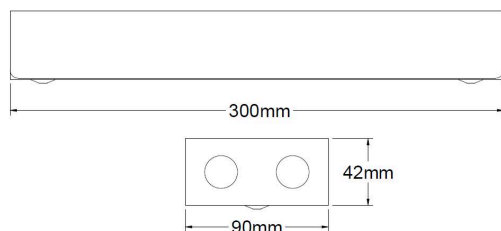

PANEL 80V EMERGENCY KIT

Item No: 0047579

SYLVANIA

6-80V emergency accessory pack for panels, includes 3 x 4Ah D Cell Ni-Cd, 5W power consumption, LED current limit 350mA, Battery current limit 1100mA, 24 hour charge period, Power factor 0.9, mains frequency 50Hz, charge current 200mA nominal. Do not use with surface mounting kits with panels.

Technical Assets

Dimensions (mm)

Photometrics

General data

Nome do produto	PANEL 80V EMERGENCY KIT
Tecnologia	Accessory
Tipo de acessório	Elétrica
Corpo (Housing)	Steel
Environment	Interior
Aplicação geral	Educação, Hotelaria, Escritórios, Retalho
ETIM	EC000471
E-number SE	7016423
Garantia	3 years

Electrical data

Emergency duration (h)	3
Classe de proteção elétrica	Classe I

Physical data

Comprimento nominal do produto (mm)	300
Largura nominal do produto (mm)	90
Altura nominal do produto (mm)	42
Peso (kg)	1.3
Recessed Depth (mm)	29

Optical data

Adjustable chromaticity | Não

PANEL 80V EMERGENCY KIT

Item No: 0047579

SYLVANIA

Packaging

Código EAN	5410288475790
Comprimento / altura da embalagem individual (cm)	38.0
Largura da embalagem individual (cm)	10.0
Profundidade da embalagem individual (cm)	6.0
DUN14 (inner)	05410288475790
Unidades por embalagem exterior	1
Comprimento / altura da embalagem exterior (cm)	63.505
Largura da embalagem exterior (cm)	34.0
Profundidade da embalagem exterior (cm)	35.0