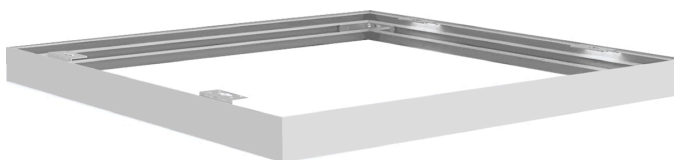

START Panel Flat 625x625 Surface Mounting Kit

Item No: 0047765

SYLVANIA

Surface Mounting Kit for START Panel Flat range. Height of 45 mm.

Technical Assets

Photometrics

General data

Nome do produto	START Panel Flat 625x625 Surface Mounting Kit
Tecnologia	Accessory
Environment	Interior
Aplicação geral	Educação, Hotelaria, Escritórios, Retalho
ETIM	EC002557
E-number FI	4274175
Garantia	5 anos

Physical data

Comprimento nominal do produto (mm)	625
Largura nominal do produto (mm)	625
Altura nominal do produto (mm)	45
Peso (kg)	0.56

Packaging

Código EAN	5410288477657
Comprimento / altura da embalagem individual (cm)	68.8
Largura da embalagem individual (cm)	6.6
Profundidade da embalagem individual (cm)	6.6
DUN14 (inner)	15410288477654
Unidades por embalagem exterior	10
Comprimento / altura da embalagem exterior (cm)	70.8
Largura da embalagem exterior (cm)	35.8
Profundidade da embalagem exterior (cm)	15.6