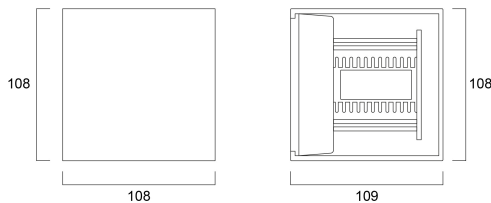

START eco Surface Wall Adjustable Up & Down IP54 2x150lm 830 WHT

Item No: 0047911

SYLVANIA

Exterior adjustable surface wall up and down light luminaire, white aluminium- RAL9016, 290lm, 5W, 58lm/W, 3000K, Driver Current: 700mA, CRI:80+, 220-240V, IP54, IK05, 30.000 hrs (L70), (HxWxD) 108x108x109mm, Class 1, energy class: A++, A+, A

Technical Assets

Dimensions (mm)

Photometrics

Distance [m]	Cone diameter [m]	Illuminance [lx]
0.5	1.22 1.13	1110 E171 50.7° 142 E1C90 48.4° 160
1.0	2.44 2.25	273 E171 50.7° 78 E1C90 48.4° 81
1.5	3.67 3.38	124 E171 50.7° 48 E1C90 48.4° 48
2.0	4.88 4.51	70 E171 50.7° 36 E1C90 48.4° 36
2.5	6.11 5.63	45 E171 50.7° 28 E1C90 48.4° 28
3.0	7.33 6.76	31 E171 50.7° 21 E1C90 48.4° 21

Distance [m] Cone diameter [m] Illuminance [lx]
 — C0 - C180 (Half beam angle: 90.9°)
 — C90 - C270 (Half beam angle: 101.4°)

START eco Surface Wall Adjustable Up & Down IP54 2x150lm 830 WHT

Item No: 0047911

Lifetime data

Vida útil L70 B50	30000
-------------------	-------

Physical data

Cor do corpo	RAL 9016 - Traffic white / Bezel
Proteção IP	IP54
Proteção IK	IK05
Acabamento do difusor	Transparent
Material do difusor	Glass
Comprimento nominal do produto (mm)	108
Largura nominal do produto (mm)	108
Altura nominal do produto (mm)	109
Peso (kg)	0.803