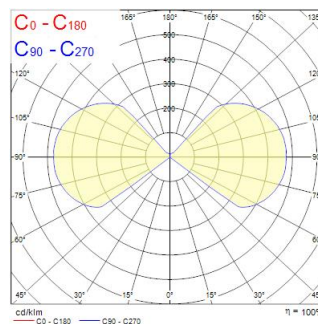

Technical Assets

Dimensions (mm)

Photometrics

Distance [m]	Cone diameter [m]	Illuminance [lx]
0.5	1.22 1.13	1110 E171 50.7° 142 E1C90 48.4° 160
1.0	2.44 2.25	273 E171 50.7° 78 E1C90 48.4° 81
1.5	3.67 3.38	124 E171 50.7° 48 E1C90 48.4° 48
2.0	4.88 4.51	70 E171 50.7° 36 E1C90 48.4° 36
2.5	6.11 5.63	45 E171 50.7° 28 E1C90 48.4° 28
3.0	7.33 6.76	31 E171 50.7° 21 E1C90 48.4° 21

Distance [m] Cone diameter [m] Illuminance [lx]
 — C0 - C180 (Half beam angle: 90.9°)
 — C90 - C270 (Half beam angle: 101.4°)

START eco Surface Wall Adjustable Up & Down IP54 2x150lm 830 WHT

Item No: 0047911

Optical data

Fluxo luminoso da luminária (lm)	2x150
Eficiência (lm/W)	58
LOR (%)	100
Temperatura de cor (K)	3000
Colour Code	830
Cor da luz	Warm White
CRI	80
Variação da cor (SDCM)	SDCM5
Adjustable chromaticity	Não
Ângulo do feixe (°)	94
Grupo de risco fotobiológico	RG1

Lifetime data

Vida útil L70 B50	30000
-------------------	-------

Physical data

Cor do corpo	RAL 9016 - Traffic white / Bezel
Proteção IP	IP54
Proteção IK	IK05
Acabamento do difusor	Transparent
Material do difusor	Glass
Comprimento nominal do produto (mm)	108
Largura nominal do produto (mm)	108
Altura nominal do produto (mm)	109
Peso (kg)	0.803