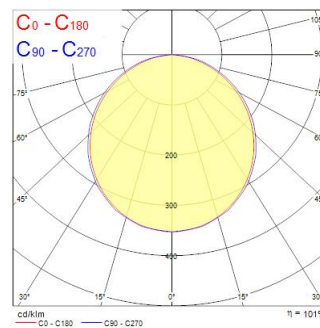

Technical Assets

Dimensions (mm)

Photometrics

Distance [m]	Cone diameter [m]	Beam angle [°]	Illuminance [lx]
0.5	1.53 1.44	50° 55°	2433 200
1.0	3.06 2.88	50° 55°	608 80
1.5	4.59 4.32	50° 55°	270 222
2.0	6.11 5.76	50° 55°	151 111
2.5	7.64 7.22	50° 55°	97 8
3.0	9.17 8.67	50° 55°	68 6

Distance [m] Cone diameter [m] Illuminance [lx]
 — C0 - C180 (Half beam angle: 113.6°)
 — C90 - C270 (Half beam angle: 113.6°)

START PANEL IP54 MLTPWR 625 4900LM 830

Item No: 0047994

SYLVANIA

General data

Optical data

Fluxo luminoso da luminária (lm)	4900
Eficiência (lm/W)	136
Temperatura de cor (K)	3000
Cor da luz	Warm White
CRI	80
Variação da cor (SDCM)	SDCM3
Ângulo do feixe (°)	110
Tipo de distribuição	Symmetric
Glare control	< 25
Grupo de risco fotobiológico	RG0