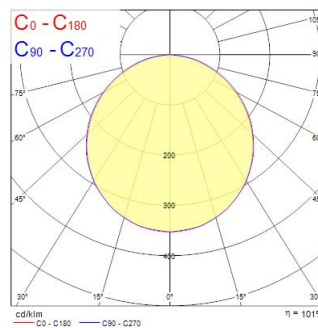

Technical Assets

Dimensions (mm)

Photometrics

Distance [m]	Cone diameter [m]	Beam diameter [m]	Beam diameter [ft]	Illuminance [lx]
0.5	1.52 1.49	0.71 0.70	2.33 2.29	2000 2100
1.0	3.04 2.98	1.42 1.40	4.66 4.59	500 530
1.5	4.57 4.46	2.13 2.10	7.00 6.88	200 210
2.0	6.09 5.95	2.84 2.80	9.33 9.17	100 110
2.5	7.61 7.44	3.55 3.50	11.66 11.48	80 88
3.0	9.13 8.93	4.26 4.20	14.00 13.78	70 77

Distance [m] Cone diameter [m] Illuminance [lx]
 — C0 - C180 (Half beam angle: 112.2°)
 — C90 - C270 (Half beam angle: 113.4°)

START PANEL IP54 MLTPWR 625 5100LM 840

Item No: 0047995

SYLVANIA

General data

Optical data

Fluxo luminoso da luminária (lm)	5100
Eficiência (lm/W)	146
Temperatura de cor (K)	4000
Cor da luz	Neutral White
CRI	80
Varição da cor (SDCM)	SDCM3
Ângulo do feixe (°)	110
Tipo de distribuição	Symmetric
Glare control	< 25
Grupo de risco fotobiológico	RG0