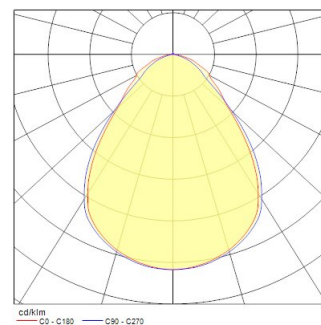

Technical Assets

Dimensions (mm)

Photometrics

Distance [m]	Cone diameter [m]	E107	E108	E109	E110	E111	E112	E113	E114	E115	E116	E117	E118	E119	E120	Beam angle [°]	Illuminance [lx]
0.5	0.91	0.96	0.96	0.96	0.96	0.96	0.96	0.96	0.96	0.96	0.96	0.96	0.96	0.96	0.96	42.4°	8930
1.0	1.83	1.73	1.73	1.73	1.73	1.73	1.73	1.73	1.73	1.73	1.73	1.73	1.73	1.73	1.73	42.4°	2233
1.5	2.74	2.59	2.59	2.59	2.59	2.59	2.59	2.59	2.59	2.59	2.59	2.59	2.59	2.59	2.59	42.4°	965
2.0	3.65	3.45	3.45	3.45	3.45	3.45	3.45	3.45	3.45	3.45	3.45	3.45	3.45	3.45	3.45	42.4°	596
2.5	4.57	4.32	4.32	4.32	4.32	4.32	4.32	4.32	4.32	4.32	4.32	4.32	4.32	4.32	4.32	42.4°	471
3.0	5.48	5.18	5.18	5.18	5.18	5.18	5.18	5.18	5.18	5.18	5.18	5.18	5.18	5.18	5.18	42.4°	397
3.0	5.48	5.18	5.18	5.18	5.18	5.18	5.18	5.18	5.18	5.18	5.18	5.18	5.18	5.18	5.18	40.8°	54