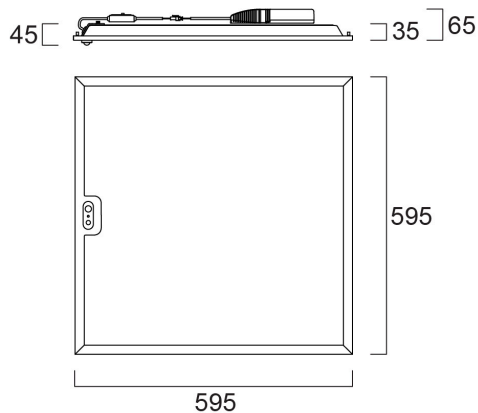

Technical Assets

Dimensions (mm)

Photometrics

Distance [m]	Cone diameter [m]	E107	E108	E109	E110	E111	E112	E113	E114	E115	E116	E117	E118	E119	E120	Beam angle [°]	Illuminance [lx]
0.5	0.91	0.96	0.96	0.96	0.96	0.96	0.96	0.96	0.96	0.96	0.96	0.96	0.96	0.96	0.96	42.4°	8930
1.0	1.83	1.73	1.73	1.73	1.73	1.73	1.73	1.73	1.73	1.73	1.73	1.73	1.73	1.73	1.73	42.4°	2233
1.5	2.74	2.59	2.59	2.59	2.59	2.59	2.59	2.59	2.59	2.59	2.59	2.59	2.59	2.59	2.59	42.4°	965
2.0	3.65	3.45	3.45	3.45	3.45	3.45	3.45	3.45	3.45	3.45	3.45	3.45	3.45	3.45	3.45	42.4°	596
2.5	4.57	4.32	4.32	4.32	4.32	4.32	4.32	4.32	4.32	4.32	4.32	4.32	4.32	4.32	4.32	42.4°	471
3.0	5.48	5.18	5.18	5.18	5.18	5.18	5.18	5.18	5.18	5.18	5.18	5.18	5.18	5.18	5.18	42.4°	397
3.0	5.48	5.18	5.18	5.18	5.18	5.18	5.18	5.18	5.18	5.18	5.18	5.18	5.18	5.18	5.18	40.8°	54

Lifetime data

Vida útil L70|B50 | 100000

START Panel UGR19 600x600 4500lm 830/840 SSA04

Item No: 0048096

SYLVANIA

Physical data

Cor do corpo	RAL 9003 - Signal white
Proteção IP	IP40/20
Proteção IK	IK03
Acabamento do difusor	Diffuse
Material do difusor	PS Polystyrene
Comprimento nominal do produto (mm)	595
Largura nominal do produto (mm)	595
Altura nominal do produto (mm)	43
Peso (kg)	2.1

Packaging

Código EAN	5410288480961
Comprimento / altura da embalagem individual (cm)	67.4
Largura da embalagem individual (cm)	5.5
Profundidade da embalagem individual (cm)	60.0
DUN14 (inner)	15410288480968
Unidades por embalagem exterior	4
Comprimento / altura da embalagem exterior (cm)	67.7
Largura da embalagem exterior (cm)	24.2
Profundidade da embalagem exterior (cm)	61.8