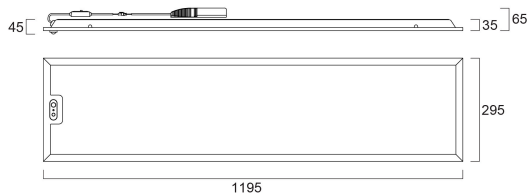

Technical Assets

Dimensions (mm)