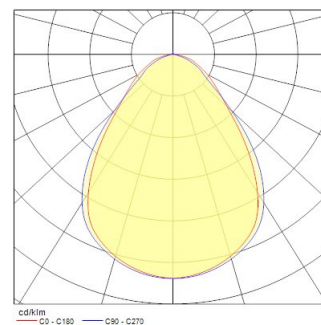

Technical Assets

Dimensions (mm)

Photometrics

Distance [m]	Cone diameter [m]	Beam angle [°]	Beam diameter [m]	Beam diameter [ft]	Beam diameter [in]	Illuminance [lx]
0.5	0.90	75.0°	0.90	2.95	118	800
	0.82		0.82	2.69	106	1915
1.0	1.79	75.0°	1.79	5.87	231	214
	1.65		1.65	5.41	210	479
1.5	2.68	75.0°	2.68	8.81	343	1020
	2.47		2.47	8.12	313	210
2.0	3.58	75.0°	3.58	11.75	456	579
	3.30		3.30	10.81	419	130
2.5	4.48	75.0°	4.48	14.69	571	370
	4.12		4.12	13.51	523	117
3.0	5.38	75.0°	5.38	17.65	686	257
	4.95		4.95	16.24	625	151

Optical data

Fluxo luminoso da luminária (lm)	4600
Eficiência (lm/W)	129
Cor da luz	Warm White or Neutral White
CRI	80
Variação da cor (SDCM)	SDCM3
Ângulo do feixe (°)	85
Tipo de distribuição	Symmetric
Glare control	< 19
Grupo de risco fotobiológico	RG0