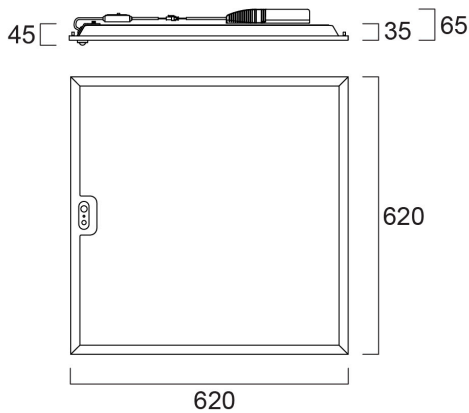

### Dimensions (mm)

## Physical data

Cor do corpo	RAL 9003 - Signal white
Proteção IP	IP40/20
Proteção IK	IK03
Acabamento do difusor	Diffuse
Material do difusor	PS Polystyrene
Comprimento nominal do produto (mm)	620
Largura nominal do produto (mm)	620
Altura nominal do produto (mm)	43
Peso (kg)	2.25

## Packaging

Código EAN	5410288481043
Comprimento / altura da embalagem individual (cm)	69.9
Largura da embalagem individual (cm)	5.5
Profundidade da embalagem individual (cm)	62.5
DUN14 (inner)	15410288481040
Unidades por embalagem exterior	4
Comprimento / altura da embalagem exterior (cm)	71.2
Largura da embalagem exterior (cm)	24.2
Profundidade da embalagem exterior (cm)	64.3