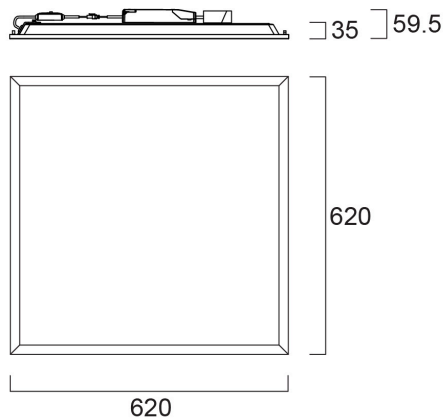

Technical Assets

Dimensions (mm)

Photometrics

Distance [m]	Cone diameter [m]	Beam diameter [m]	Beam diameter [ft]	Illuminance [lx]
0.5	0.88	0.88	2.89	934
	0.86	0.86	2.82	962
1.0	1.77	1.76	5.77	234
	1.76	1.76	5.77	491
1.5	2.65	2.64	8.68	103
	2.64	2.64	8.68	210
2.0	3.54	3.53	11.60	55
	3.53	3.53	11.60	111
2.5	4.42	4.41	14.51	37
	4.41	4.41	14.51	78
3.0	5.31	5.29	17.43	29
	5.29	5.29	17.43	55

Lifetime data

Vida útil L70|B50 | 100000

START Panel UGR19 625x625 4700lm 830/840 SSA01D

Item No: 0048105

SYLVANIA

Physical data

Cor do corpo	RAL 9003 - Signal white
Proteção IP	IP40/20
Proteção IK	IK03
Acabamento do difusor	Diffuse
Material do difusor	PS Polystyrene
Comprimento nominal do produto (mm)	620
Largura nominal do produto (mm)	620
Altura nominal do produto (mm)	35
Peso (kg)	2.15

Packaging

Código EAN	5410288481050
Comprimento / altura da embalagem individual (cm)	65.3
Largura da embalagem individual (cm)	3.5
Profundidade da embalagem individual (cm)	62.5
DUN14 (inner)	15410288481057
Unidades por embalagem exterior	4
Comprimento / altura da embalagem exterior (cm)	66.6
Largura da embalagem exterior (cm)	16.2
Profundidade da embalagem exterior (cm)	64.3