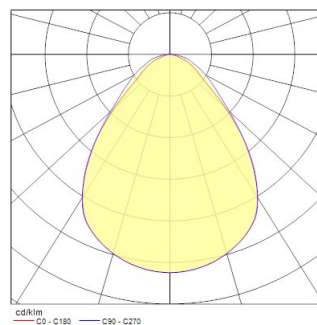

Technical Assets

Dimensions (mm)

Photometrics

Distance [m]	Cone diameter [m]	Beam diameter [m]	Beam diameter [ft]	Illuminance [lx]
0.5	0.88	0.88	2.89	934
	0.86	0.86	2.82	962
1.0	1.77	1.76	5.77	234
	1.76	1.76	5.77	491
1.5	2.65	2.64	8.68	103
	2.64	2.64	8.68	210
2.0	3.54	3.53	11.60	55
	3.53	3.53	11.60	111
2.5	4.42	4.41	14.51	37
	4.41	4.41	14.51	78
3.0	5.31	5.29	17.43	29
	5.29	5.29	17.43	55

Optical data

Fluxo luminoso da luminária (lm)	4700
Eficiência (lm/W)	132
Cor da luz	Warm White or Neutral White
CRI	80
Variação da cor (SDCM)	SDCM3
Ângulo do feixe (°)	85
Tipo de distribuição	Symmetric
Glare control	< 19
Grupo de risco fotobiológico	RG0