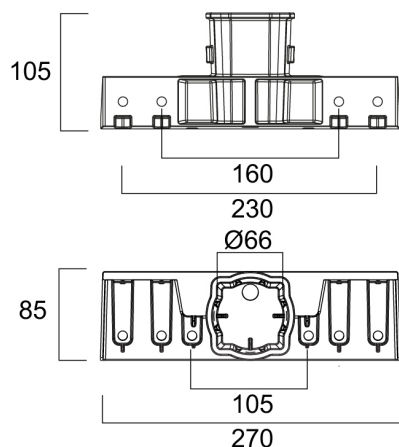

Start Flood / Kalani Post Top Adaptor 60mm

Item No: 0048217

SYLVANIA

Post top adaptor for 60mm diameter poles, compatible with 50/100/150/200/300W Start Flood IP66 and Kalani.
Weight: 0.6kg.

Technical Assets

Dimensions (mm)

Photometrics

General data

Nome do produto	Start Flood / Kalani Post Top Adaptor 60mm
Tecnologia	Accessory
Tipo de acessório	Montagem
Aplicação geral	Logistics & Industry
ETIM	EC002557
E-number FI	4579469
Garantia	5 anos

Physical data

Peso (kg) | 0.6

Start Flood / Kalani Post Top Adaptor 60mm

Item No: 0048217

SYLVANIA

Packaging

Código EAN	5410288482170
Comprimento / altura da embalagem individual (cm)	28.0
Largura da embalagem individual (cm)	11.0
Profundidade da embalagem individual (cm)	10.0
DUN14 (inner)	15410288482177
Unidades por embalagem exterior	8
Comprimento / altura da embalagem exterior (cm)	45.0
Largura da embalagem exterior (cm)	29.0
Profundidade da embalagem exterior (cm)	21.0