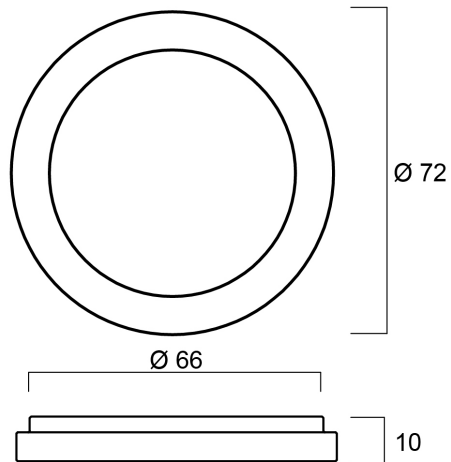

# INTERRATA ADJUSTABLE S FROSTED GLASS

Item No: 0049046

**SYLVANIA**

Frosted glass for the S size adjustable Interrata.

### Dimensions (mm)

## Physical data

Peso (kg) | 0.073

## Packaging

Código EAN	5410288490465
Comprimento / altura da embalagem individual (cm)	5.5
Largura da embalagem individual (cm)	5.5
Profundidade da embalagem individual (cm)	0.8
DUN14 (inner)	15410288490462
Units per inner package	5
Packaging inner length / height (cm)	8.5
Packaging inner width (cm)	6.0
Packaging inner depth (cm)	8.5
DUN14 (outer)	25410288490469
Unidades por embalagem exterior	100
Comprimento / altura da embalagem exterior (cm)	32.0
Largura da embalagem exterior (cm)	18.0
Profundidade da embalagem exterior (cm)	19.0