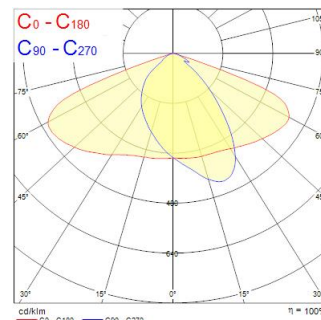

Zephyr Large 3500LM 4K CLI Grey

Item No: 0050072

SYLVANIA

PROTM

LED Lantern complete with 60mm side entry spigot and supplied with 0.5 metre mains supply cable, die-cast aluminium housing, polycarbonate cover, IP66, IK08, Class I, 4000K (Neutral White), Non-dimmable, 3500lm, 29W, 121lm/W, CRI80, Lifespan 90,000hrs L70:B50, (LxWxD) 484 x 209 x 98mm.

Technical Assets

Dimensions (mm)

Photometrics

Zephyr Large 3500LM 4K CLI Grey

Item No: 0050072

SYLVANIA

General data

Nome do produto	Zephyr Large 3500LM 4K CLI Grey
Tecnologia	LED
Casquilho	N/A
Corpo (Housing)	Aluminium
Aplicação geral	Educação, Hotelaria, Logistics & Industry, Escritórios, Retailo
Intervalo de temperatura de funcionamento (°C)	-30°C...+50°C
Performance ambient temperature Tq (°C)	25
ETIM	EC000062
E-number FI	4579640
Garantia	5 anos

Optical data

Fluxo luminoso da luminária (lm)	3500
Eficiência (lm/W)	121
Temperatura de cor (K)	4000
Cor da luz	Neutral White
CRI	80
Varição da cor (SDCM)	SDCM5
Grupo de risco fotobiológico	RG1

Electrical data