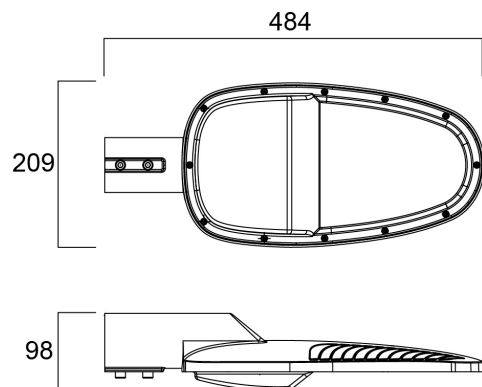

Zephyr Large 3500LM 4K CLI Grey

Item No: 0050072

SYLVANIA

PROTM

LED Lantern complete with 60mm side entry spigot and supplied with 0.5 metre mains supply cable, die-cast aluminium housing, polycarbonate cover, IP66, IK08, Class I, 4000K (Neutral White), Non-dimmable, 3500lm, 29W, 121lm/W, CRI80, Lifespan 90,000hrs L70:B50, (LxWxD) 484 x 209 x 98mm.

Technical Assets

Dimensions (mm)

Photometrics

Zephyr Large 3500LM 4K CLI Grey

Item No: 0050072

SYLVANIA

General data

Nome do produto	Zephyr Large 3500LM 4K CLI Grey
Tecnologia	LED
Casquilho	N/A
Corpo (Housing)	Aluminium
Aplicação geral	Educação, Hotelaria, Logistics & Industry, Escritórios, Retailo
Intervalo de temperatura de funcionamento (°C)	-30°C...+50°C
Performance ambient temperature Tq (°C)	25
ETIM	EC000062
E-number FI	4579640
Garantia	5 anos

Lifetime data

Vida útil L70 B50	90000
Lifespan L80 B50	90000
Vida útil L80 B20	90000

Zephyr Large 3500LM 4K CLI Grey

Item No: 0050072

SYLVANIA

Physical data

Cor do corpo	Grey
Proteção IP	IP66
Proteção IK	IK08
Material do difusor	PC Polycarbonate
Comprimento nominal do produto (mm)	484
Largura nominal do produto (mm)	209
Altura nominal do produto (mm)	98
Peso (kg)	2.88

Packaging

Código EAN	5410288500720
Comprimento / altura da embalagem individual (cm)	51.7
Largura da embalagem individual (cm)	24.7
Profundidade da embalagem individual (cm)	14.5
DUN14 (inner)	05410288500720
Unidades por embalagem exterior	1
Comprimento / altura da embalagem exterior (cm)	51.7
Largura da embalagem exterior (cm)	24.7
Profundidade da embalagem exterior (cm)	14.5