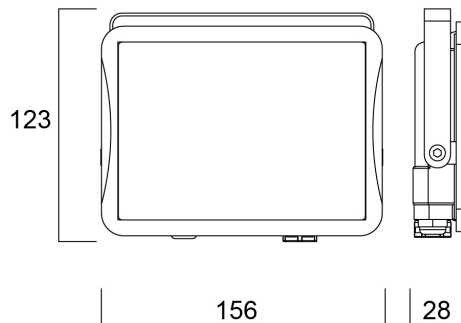

# Start Flood Flat IP65 3000LM 840 Black

Item No: 0050114

**SYLVANIA**

The streamlined, durable, lightweight die-cast aluminium body makes Start Flood Flat a perfect choice for building facades, car parks, garages and construction areas. The product includes 1 m pre-wired stripped cable and fitting bracket for quick and easy installation and the universal mounting bracket allows wall or surface mounting with the possibility of vertical tilting. Black (RAL9017) housing, white reflector, 3000 lm, 27 W, 111 lm/W, 4000K, non dimmable, CRI>80, IP65, IK06, Class I, lifespan L70:B50: 90000 hrs, 123 x 156 x 28 mm (L x W x H). Weight: 0.51kg.

### Dimensions (mm)

## Physical data

Cor do corpo	Black
Proteção IP	IP65
Proteção IK	IK06
Acabamento do difusor	Transparent
Material do difusor	Safety tempered glass
Reflector finish	Not Applicable
Comprimento nominal do produto (mm)	123
Largura nominal do produto (mm)	156
Altura nominal do produto (mm)	28
Peso (kg)	0.51

## Packaging

Código EAN	5410288501147
Comprimento / altura da embalagem individual (cm)	16.5
Largura da embalagem individual (cm)	4.5
Profundidade da embalagem individual (cm)	17.5
DUN14 (inner)	15410288501144
Unidades por embalagem exterior	6
Comprimento / altura da embalagem exterior (cm)	30.0
Largura da embalagem exterior (cm)	18.0
Profundidade da embalagem exterior (cm)	19.5