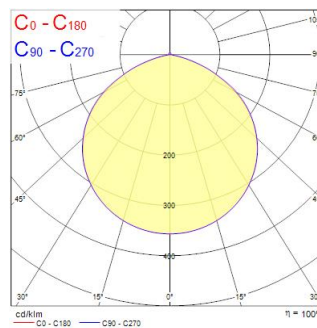

Technical Assets

Dimensions (mm)

Photometrics

Distance [m]	Cone diameter [m]	Beam diameter [m]	Illuminance [lx]
0.5	1.55	0.71	1420
	1.52	E(C90) 07.1°	1144
		E(C0) 96.7°	1103
1.0	3.09	0.71	567
	3.04	E(C90) 07.1°	298
		E(C0) 96.7°	256
1.5	4.64	0.71	385
	4.57	E(C90) 07.1°	327
		E(C0) 96.7°	331
2.0	6.18	0.71	282
	6.09	E(C90) 07.1°	242
		E(C0) 96.7°	242
2.5	7.73	0.71	211
	7.61	E(C90) 07.1°	188
		E(C0) 96.7°	183
3.0	9.27	0.71	156
	9.13	E(C90) 07.1°	132
		E(C0) 96.7°	133

Distance [m] Cone diameter [m] Illuminance [lx]
 — C0 - C180 (Half beam angle: 113.4°)
 — C90 - C270 (Half beam angle: 114.2°)

Start Flood Flat IP65 10000LM 840 Black

Item No: 0050126

SYLVANIA

General data

Optical data

Fluxo luminoso da luminária (lm)	10000
Eficiência (lm/W)	137
Temperatura de cor (K)	4000
Cor da luz	Neutral White
CRI	80
Variação da cor (SDCM)	SDCM5
Ângulo do feixe (°)	110
Grupo de risco fotobiológico	RG1