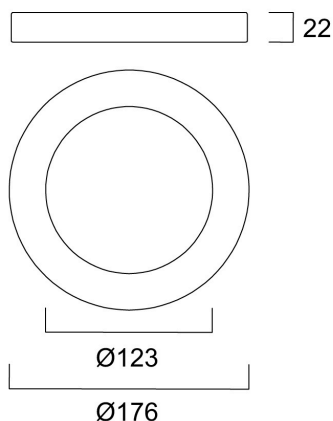

BRUSHED CHROME BEZEL 176

Item No: 0053153

SYLVANIA

START

CE UK
CA

Brushed Chrome bezel as an optional accessory for START Downlight 5in1 . Can be attached to the product in a few seconds with the help of the twist and lock mechanism

Technical Assets

Dimensions (mm)

Photometrics

General data

Nome do produto	BRUSHED CHROME BEZEL 176
Tecnologia	Non - Electrical Device
Type of accessory	Front ring
Aplicação geral	Residential & Consumer
ETIM	EC002557
Garantia	3 years

Physical data

Altura nominal do produto (mm)	22
Nominal Product Diameter (mm)	176
Peso (kg)	0.118

BRUSHED CHROME BEZEL 176

Item No: 0053153

SYLVANIA

Packaging

Código EAN	5410288531533
Comprimento / altura da embalagem individual (cm)	18.1
Largura da embalagem individual (cm)	2.7
Profundidade da embalagem individual (cm)	18.1
DUN14 (inner)	15410288531530
Unidades por embalagem exterior	40
Comprimento / altura da embalagem exterior (cm)	37.7
Largura da embalagem exterior (cm)	29.3
Profundidade da embalagem exterior (cm)	38.8