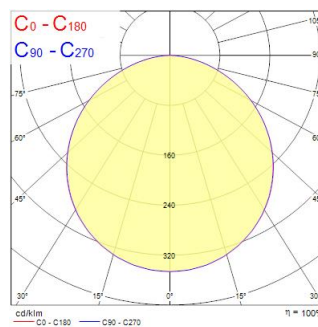

Technical Assets

Dimensions (mm)

Photometrics

Distance [m]	Cone diameter [m]	E171 E271	E171 E271	E171 E271
0.5	1.51	532	532	10
1.0	3.02	266	266	10
1.5	4.53	177	177	10
2.0	6.04	133	133	10
2.5	7.55	107	107	10
3.0	9.07	88	88	10

Distance [m] Cone diameter [m]
C0 - C180 (Half beam angle: 113.0°)
Illuminance [lx]

START eco Downlight 5in1 50-125 600LM

Item No: 0053412

SYLVANIA

General data

Nome do produto	START eco Downlight 5in1 50-125 600LM
Tecnologia	LED
Corpo (Housing)	PC Polycarbonate
Montagem	Ceiling recessed mounting
Aplicação geral	Residential & Consumer
Intervalo de temperatura de funcionamento (°C)	-20°C...+40°C
Performance ambient temperature Tq (°C)	40
ETIM	EC001744
E-number FI	4278099
Garantia	3 years

Optical data

Fluxo luminoso da luminária (lm)	600
Eficiência (lm/W)	100
Temperatura de cor (K)	4000
CRI	80
Variação da cor (SDCM)	SDCM6
Ângulo do feixe (°)	110
Tipo de distribuição	Symmetric
Glare control	< 22
Grupo de risco fotobiológico	RG0

Lifetime data

Vida útil L70 B50	30000
-------------------	-------

Physical data

Cor do corpo	RAL 9003 - Signal white
Proteção IP	IP20
Proteção IK	IK03
Comprimento nominal do produto (mm)	164
Largura nominal do produto (mm)	164
Altura nominal do produto (mm)	15
Nominal Product Diameter (mm)	164
Peso (kg)	0.315
Recessed Depth (mm)	50