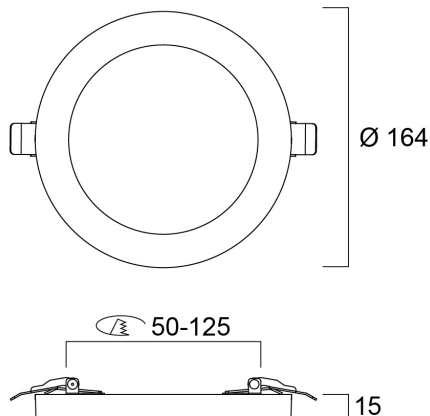

Technical Assets

Dimensions (mm)

Photometrics

Distance [m]	Cone diameter [m]	E171 E271	E171 E271	E171 E271
0.5	1.51	532	532	10
1.0	3.02	266	266	10
1.5	4.53	177	177	10
2.0	6.04	133	133	10
2.5	7.55	107	107	10
3.0	9.07	88	88	10

Distance [m] Cone diameter [m]
C0 - C180 (Half beam angle: 113.0°)
Illuminance [lx]

START eco Downlight 5in1 50-125 600LM

Item No: 0053412

SYLVANIA

General data

Nome do produto	START eco Downlight 5in1 50-125 600LM
Tecnologia	LED
Corpo (Housing)	PC Polycarbonate
Montagem	Ceiling recessed mounting
Aplicação geral	Residential & Consumer
Intervalo de temperatura de funcionamento (°C)	-20°C...+40°C
Performance ambient temperature Tq (°C)	40
ETIM	EC001744
E-number FI	4278099
Garantia	3 years

Lifetime data

Vida útil L70 B50	30000
-------------------	-------

Physical data

Cor do corpo	RAL 9003 - Signal white
Proteção IP	IP20
Proteção IK	IK03
Comprimento nominal do produto (mm)	164
Largura nominal do produto (mm)	164
Altura nominal do produto (mm)	15
Nominal Product Diameter (mm)	164
Peso (kg)	0.315
Recessed Depth (mm)	50

START eco Downlight 5in1 50-125 600LM

Item No: 0053412

SYLVANIA

Packaging

Código EAN	5410288534121
Comprimento / altura da embalagem individual (cm)	20.3
Largura da embalagem individual (cm)	19.2
Profundidade da embalagem individual (cm)	4.8
DUN14 (inner)	15410288534128
Unidades por embalagem exterior	20
Comprimento / altura da embalagem exterior (cm)	43.0
Largura da embalagem exterior (cm)	26.7
Profundidade da embalagem exterior (cm)	40.8