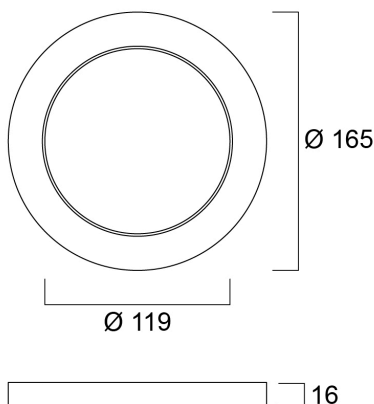

Brushed Chrome Bezel 165

Item No: 0053434

SYLVANIA

START

CE UK
CA

Brushed Chrome bezel as an optional accessory for START eco Downlight 5in1 (compatible SKUs of 0053412, 0053413). Can be attached to the product in a few seconds with the help of the magnetic design.

Technical Assets

Dimensions (mm)

Photometrics

General data

Nome do produto	Brushed Chrome Bezel 165
Tecnologia	Accessory
Aplicação geral	Residential & Consumer
ETIM	EC002557
E-number FI	4278105
Garantia	3 years

Physical data

Comprimento nominal do produto (mm)	165
Largura nominal do produto (mm)	165
Altura nominal do produto (mm)	16
Peso (kg)	0.085

Brushed Chrome Bezel 165

Item No: 0053434

SYLVANIA

Packaging

Código EAN	5410288534343
Comprimento / altura da embalagem individual (cm)	17.1
Largura da embalagem individual (cm)	17.1
Profundidade da embalagem individual (cm)	2.0
DUN14 (inner)	15410288534340
Unidades por embalagem exterior	40
Comprimento / altura da embalagem exterior (cm)	36.0
Largura da embalagem exterior (cm)	22.5
Profundidade da embalagem exterior (cm)	36.0