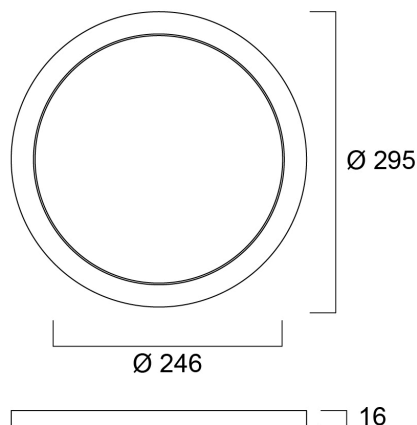

Brushed Chrome Bezel 295

Item No: 0053436

SYLVANIA

START

CE UK
CA

Brushed Chrome bezel as an optional accessory for START eco Downlight 5in1 (compatible SKUs of 0053415, 0053416). Can be attached to the product in a few seconds with the help of the magnetic design.

Technical Assets

Dimensions (mm)

Photometrics

General data

Nome do produto	Brushed Chrome Bezel 295
Tecnologia	Accessory
Aplicação geral	Residential & Consumer
ETIM	EC002557
E-number FI	4278107
Garantia	3 years

Physical data

Comprimento nominal do produto (mm)	295
Largura nominal do produto (mm)	295
Altura nominal do produto (mm)	16
Peso (kg)	0.17

Brushed Chrome Bezel 295

Item No: 0053436

SYLVANIA

Packaging

Código EAN	5410288534367
Comprimento / altura da embalagem individual (cm)	29.9
Largura da embalagem individual (cm)	29.9
Profundidade da embalagem individual (cm)	2.0
DUN14 (inner)	15410288534364
Unidades por embalagem exterior	10
Comprimento / altura da embalagem exterior (cm)	31.5
Largura da embalagem exterior (cm)	22.5
Profundidade da embalagem exterior (cm)	31.5