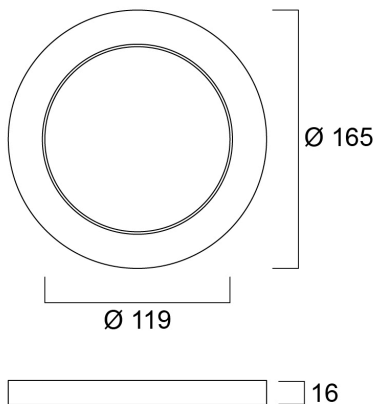

Black Bezel 165

Item No: 0053437

SYLVANIA

START

CE UK
CA

Black bezel as an optional accessory for START eco Downlight 5in1 (compatible SKUs of 0053412, 0053413). Can be attached to the product in a few seconds with the help of the magnetic design.

Technical Assets

Dimensions (mm)

Photometrics

General data

Nome do produto	Black Bezel 165
Tecnologia	Accessory
Aplicação geral	Residential & Consumer
ETIM	EC002557
E-number FI	4278109
Garantia	3 years

Physical data

Comprimento nominal do produto (mm)	165
Largura nominal do produto (mm)	165
Altura nominal do produto (mm)	16
Peso (kg)	0.085

Black Bezel 165

Item No: 0053437

SYLVANIA

Packaging

Código EAN	5410288534374
Comprimento / altura da embalagem individual (cm)	17.1
Largura da embalagem individual (cm)	17.1
Profundidade da embalagem individual (cm)	2.0
DUN14 (inner)	15410288534371
Unidades por embalagem exterior	40
Comprimento / altura da embalagem exterior (cm)	36.0
Largura da embalagem exterior (cm)	22.5
Profundidade da embalagem exterior (cm)	36.0