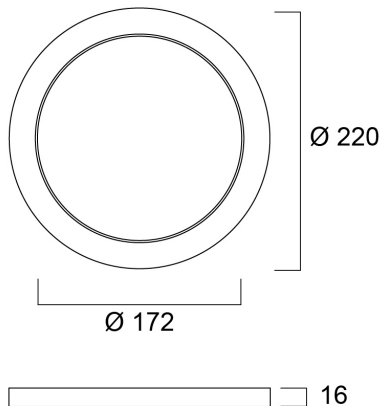

Black Bezel 220

Item No: 0053438

SYLVANIA

START

CE UK
CA

Black bezel as an optional accessory for START eco Downlight 5in1 (compatible SKU of 0053414). Can be attached to the product in a few seconds with the help of the magnetic design.

Technical Assets

Dimensions (mm)

Photometrics

General data

Nome do produto	Black Bezel 220
Tecnologia	Accessory
Aplicação geral	Residential & Consumer
ETIM	EC002557
E-number FI	4278111
Garantia	3 years

Physical data

Comprimento nominal do produto (mm)	220
Largura nominal do produto (mm)	220
Altura nominal do produto (mm)	16
Peso (kg)	0.12

Black Bezel 220

Item No: 0053438

SYLVANIA

Packaging

Código EAN	5410288534381
Comprimento / altura da embalagem individual (cm)	22.4
Largura da embalagem individual (cm)	22.4
Profundidade da embalagem individual (cm)	2.0
DUN14 (inner)	15410288534388
Unidades por embalagem exterior	20
Comprimento / altura da embalagem exterior (cm)	46.5
Largura da embalagem exterior (cm)	22.5
Profundidade da embalagem exterior (cm)	24.0