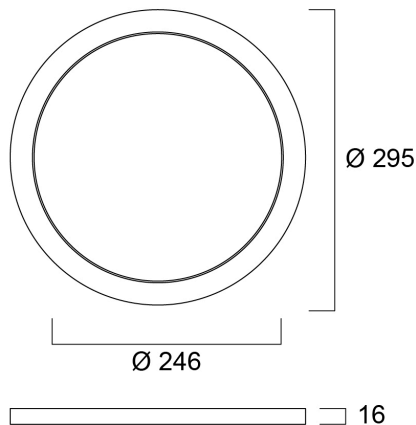

Black Bezel 295

Item No: 0053439

SYLVANIA

START

Black bezel as an optional accessory for START eco Downlight 5in1 (compatible SKUs of 0053415, 0053416). Can be attached to the product in a few seconds with the help of the magnetic design.

Technical Assets

Dimensions (mm)

Photometrics

General data

Nome do produto	Black Bezel 295
Tecnologia	Accessory
Aplicação geral	Residential & Consumer
ETIM	EC002557
E-number FI	4278113
Garantia	3 years

Physical data

Altura nominal do produto (mm)	16
Nominal Product Diameter (mm)	295
Peso (kg)	0.17

Black Bezel 295

Item No: 0053439

SYLVANIA

Packaging

Código EAN	5410288534398
Comprimento / altura da embalagem individual (cm)	29.9
Largura da embalagem individual (cm)	29.9
Profundidade da embalagem individual (cm)	2.0
DUN14 (inner)	15410288534395
Unidades por embalagem exterior	10
Comprimento / altura da embalagem exterior (cm)	31.5
Largura da embalagem exterior (cm)	22.5
Profundidade da embalagem exterior (cm)	31.5