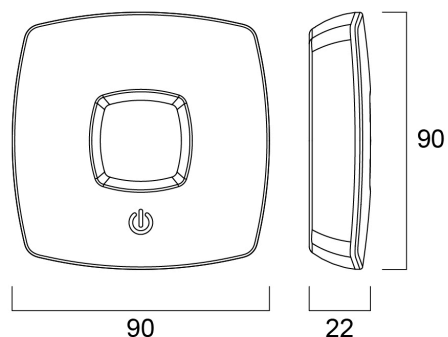

### Dimensions (mm)

## Physical data

Proteção IP	IP20
Proteção IK	IK03
Comprimento nominal do produto (mm)	90
Largura nominal do produto (mm)	90
Altura nominal do produto (mm)	21
Peso (kg)	0.205

## Packaging

Código EAN	5410288536446
Comprimento / altura da embalagem individual (cm)	31.5
Largura da embalagem individual (cm)	20.0
Profundidade da embalagem individual (cm)	3.5
DUN14 (inner)	15410288536443
Units per inner package	6
Packaging inner length / height (cm)	32.5
Packaging inner width (cm)	18.5
Packaging inner depth (cm)	22.0
DUN14 (outer)	25410288536440
Unidades por embalagem exterior	24
Comprimento / altura da embalagem exterior (cm)	39.0
Largura da embalagem exterior (cm)	34.5
Profundidade da embalagem exterior (cm)	46.5