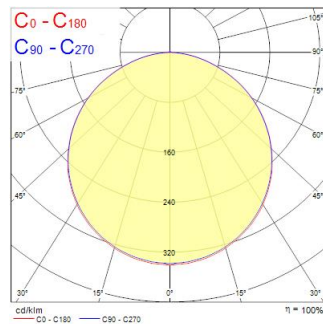

Technical Assets

Dimensions (mm)

Photometrics

Distance [m]	Cone diameter [m]	Beam diameter [m]	Beam diameter [ft]	Illuminance [lx]
0.5	1.55	50"	57 1/2"	1745
1.0	3.10	100"	114 1/2"	437
1.5	4.65	150"	171 1/2"	194
2.0	6.21	200"	228 1/2"	109
2.5	7.76	250"	285 1/2"	70
3.0	9.31	300"	342 1/2"	49

Distance [m] Cone diameter [m] Illuminance [lx]
 C0 - C180 (Half beam angle: 114.4°)

START eco Downlight 215 1250lm 840 Surface

Item No: 0054107

SYLVANIA

General data

Nome do produto	START eco Downlight 215 1250lm 840 Surface
Tecnologia	LED
Corpo (Housing)	PC Polycarbonate
Montagem	Ceiling surface mounting
Aplicação geral	Retalho
Intervalo de temperatura de funcionamento (°C)	-20°C...+40°C
Performance ambient temperature Tq (°C)	25
ETIM	EC002892
Garantia	3 years

Optical data

Fluxo luminoso da luminária (lm)	1250
Eficiência (lm/W)	83
Temperatura de cor (K)	4000
Cor da luz	Neutral White
CRI	80
Variação da cor (SDCM)	SDCM6
Ângulo do feixe (°)	110
Tipo de distribuição	Symmetric
Glare control	< 28
Grupo de risco fotobiológico	RG0