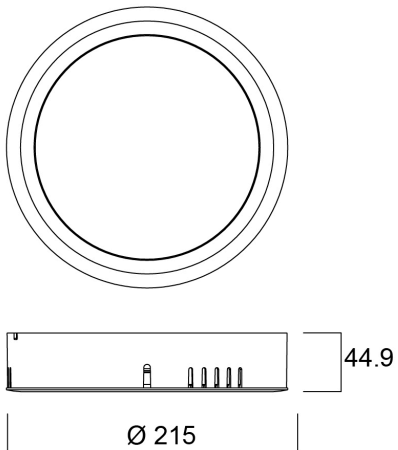

Technical Assets

Dimensions (mm)

Photometrics

Distance [m]	Cone diameter [m]	Beam diameter [m]	Beam diameter [ft]	Illuminance [lx]
0.5	1.55	50"	57 1/2"	1745
1.0	3.10	100"	114 1/2"	437
1.5	4.65	150"	171 1/2"	194
2.0	6.21	200"	228 1/2"	109
2.5	7.76	250"	285 1/2"	70
3.0	9.31	300"	342 1/2"	49

Distance [m] Cone diameter [m] Illuminance [lx]
 C0 - C180 (Half beam angle: 114.4°)

START eco Downlight 215 1250lm 840 Surface

Item No: 0054107

SYLVANIA

General data

Nome do produto	START eco Downlight 215 1250lm 840 Surface
Tecnologia	LED
Corpo (Housing)	PC Polycarbonate
Montagem	Ceiling surface mounting
Aplicação geral	Retalho
Intervalo de temperatura de funcionamento (°C)	-20°C...+40°C
Performance ambient temperature Tq (°C)	25
ETIM	EC002892
Garantia	3 years

Lifetime data

Vida útil L70 B50	30000
-------------------	-------

START eco Downlight 215 1250lm 840 Surface

Item No: 0054107

SYLVANIA

Physical data

Cor do corpo	RAL 9003 - Signal white
Proteção IP	IP20
Proteção IK	IK02
Acabamento do difusor	Opal
Material do difusor	PC Polycarbonate
Altura nominal do produto (mm)	34
Nominal Product Diameter (mm)	215
Peso (kg)	0.42

Packaging

Código EAN	5410288541075
Comprimento / altura da embalagem individual (cm)	21.8
Largura da embalagem individual (cm)	4.8
Profundidade da embalagem individual (cm)	22.0
DUN14 (inner)	15410288541072
Unidades por embalagem exterior	8
Comprimento / altura da embalagem exterior (cm)	45.0
Largura da embalagem exterior (cm)	23.0
Profundidade da embalagem exterior (cm)	22.0