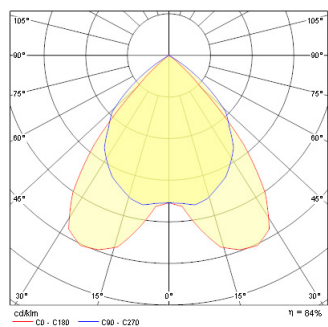

T16 SM 2x28W G5

Item No: 0054782

SYLVANIA

Technical Assets

Photometrics

Distance [m]	Cable diameter [m]	E ₀ [lx]	E ₁₀ [lx]	E ₃₀ [lx]
0.5	0.00	1416	1416	1416
1.0	0.00	354	354	354
1.5	0.00	151	151	151
2.0	0.00	87	87	87
2.5	0.00	59	59	59
3.0	0.00	47	47	47

Distance [m] Cable diameter [m] Illuminance [lx]
C0 - C180 (Half beam angle: 0.8°)

T16 SM 2x28W G5

Item No: 0054782

SYLVANIA

General data

Nome do produto	T16 SM 2x28W G5
Tecnologia	Fluorescent
Corpo (Housing)	Steel
Montagem	Ceiling surface mounting
Environment	Interior
Aplicação geral	Education, Hospitality, Office, Retail
E-number FI	4273661
E-number Norway	3302921

Optical data

LOR (%)	84
Temperatura de cor (K)	3000
Cor da luz	Warm White
Adjustable chromaticity	N
Tipo de distribuição	Direct

Electrical data

Light source included	0002766
Consumo total de energia (W)	56
Classe de proteção elétrica	Class I
Sistema de controlo	Electronic ballast
Control gear mounting	Integral
Classe de eficiência energética (A>G) da fonte de luz incluída	F
Frequência nominal (Hz)	50/60Hz

Physical data

Cor do corpo	White
Proteção IP	IP20
Proteção IK	IK07
Comprimento nominal do produto (mm)	1305
Largura nominal do produto (mm)	282
Altura nominal do produto (mm)	52
Peso (kg)	3.96

Packaging