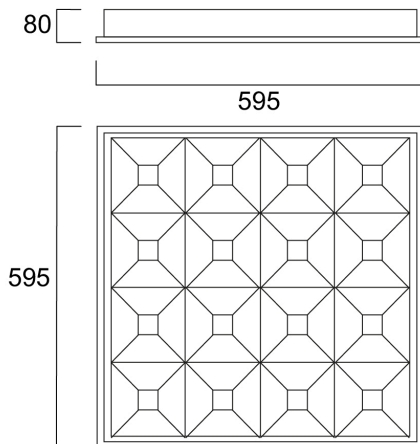

SYL-LAB LED IP65 RECESSED 36W 4K PAR 600 DALI

Item No: 0055327

SYLVANIA

IP65 Panel DALI dimmable (Osram OTI DALI 50/220-240/1A4 LT2 FAN) , dual IP65 (above and below), recessed for t-grid ceiling, CRI80, tamper proof, steel construction, glass diffuser with matt louvres, 36W, 3900lm, 108lm/W, IK09, 4000K, 3 Step MacAdam Ellipse, driver current 250mA, Class 1, UGR<19, 220-240V, Average lifespan 90.000Hrs, HxWxD 595x595x80mm.

Technical Assets

Dimensions (mm)

Photometrics

Distance [m]	Cone diameter [m]	Beam diameter [m]	Beam diameter [m]	Illuminance [lx]
0.5	1.51	0.71	0.911	6911
	1.48	E(C90) 95.4°	527	652
1.0	3.01	0.71	1728	1728
	2.97	E(C90) 95.4°	147	151
1.5	4.52	0.71	789	789
	4.45	E(C90) 95.4°	98	97
2.0	6.02	0.71	422	422
	5.93	E(C90) 95.4°	81	81
2.5	7.53	0.71	276	276
	7.41	E(C90) 95.4°	59	59
3.0	9.03	0.71	192	192
	8.90	E(C90) 95.4°	48	48

Optical data

Fluxo luminoso da luminária (lm)	3900
Eficiência (lm/W)	108
Ambient temperature for maximum luminous flux (°C)	25
LOR (%)	100
Temperatura de cor (K)	4000
Colour Code	840
Cor da luz	Neutral White
CRI	80
Variação da cor (SDCM)	SDCM3
Ângulo do feixe (°)	90
Glare control	< 19
Grupo de risco fotobiológico	RG0

Lifetime data

Vida útil L80 B20	90000
-------------------	-------

Physical data

Cor do corpo	White
Proteção IP	IP65
Proteção IK	IK09
Acabamento do difusor	Transparent
Material do difusor	Glass
Comprimento nominal do produto (mm)	595
Largura nominal do produto (mm)	595
Altura nominal do produto (mm)	80
Peso (kg)	6.5