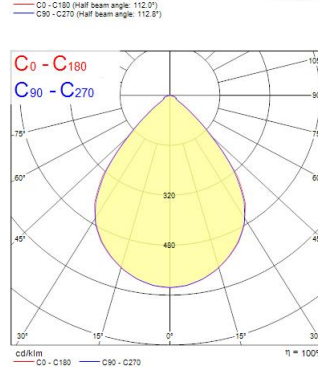

Technical Assets

Dimensions (mm)

Photometrics

Distance [m]	Cone diameter [m]	Beam diameter [m]	Beam diameter [m]	Illuminance [lx]
0.5	1.51	0.71	0.911	6911
	1.48	E(C90) 95.4°	527	652
1.0	3.01	0.71	1728	1728
	2.97	E(C90) 95.4°	147	151
1.5	4.52	0.71	789	789
	4.45	E(C90) 95.4°	98	97
2.0	6.02	0.71	422	422
	5.93	E(C90) 95.4°	81	81
2.5	7.53	0.71	276	276
	7.41	E(C90) 95.4°	59	59
3.0	9.03	0.71	192	192
	8.90	E(C90) 95.4°	48	48

Optical data

Fluxo luminoso da luminária (lm)	3900
Eficiência (lm/W)	108
Ambient temperature for maximum luminous flux (°C)	25
LOR (%)	100
Temperatura de cor (K)	4000
Colour Code	840
Cor da luz	Neutral White
CRI	80
Variação da cor (SDCM)	SDCM3
Ângulo do feixe (°)	90
Glare control	< 19
Grupo de risco fotobiológico	RG0

Lifetime data

Vida útil L80 B20	90000
-------------------	-------

Physical data

Cor do corpo	White
Proteção IP	IP65
Proteção IK	IK09
Acabamento do difusor	Transparent
Material do difusor	Glass
Comprimento nominal do produto (mm)	595
Largura nominal do produto (mm)	595
Altura nominal do produto (mm)	80
Peso (kg)	6.5