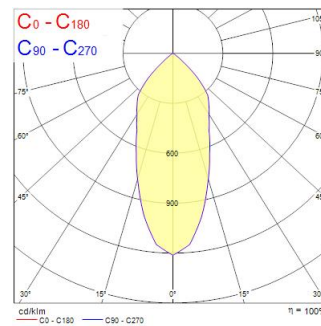

### Dimensions (mm)

### Photometrics

Distance [m]	Cone diameter [m]	Beam diameter [m]	Beam diameter [in]	Illuminance [lx]
0.5	0.38	1577	62.1"	8777
1.0	0.76	4194	164.4"	1694
1.5	1.14	1864	73.3"	753
2.0	1.52	1049	41.3"	424
2.5	1.90	671	26.4"	271
3.0	2.28	488	19.2"	192

Distance [m] Cone diameter [m] Illuminance [lx]  
 — C0 - C180 (Half beam angle: 42.8°)

## Physical data

Cor do corpo	White
Proteção IP	IP20
Proteção IK	IK02
Largura nominal do produto (mm)	150
Altura nominal do produto (mm)	104
Peso (kg)	0.77
Recessed Depth (mm)	104