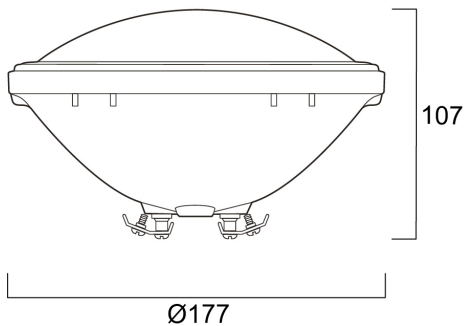

Technical Assets

Dimensions (mm)

Photometrics

PAR56 LED RGB

Item No: 0060540

SYLVANIA

General data

Nome do produto	PAR56 LED RGB
Tecnologia	LED
Watt (Rated) (W)	10
Casquilho	Screw Terminal
Luminária	Enclosed
Environment	External
Aplicação geral	Hotelaria, Residencial & Consumer, Retalho
Intervalo de temperatura de funcionamento (°C)	-10°C...+55°C
ETIM	EC001959
E-number SE	8290020

Lifetime data

Vida média (horas)	25000
Average life (Rated) (h)	25000

Physical data

Proteção IP	IP68
Largura nominal do produto (mm)	105
Max. Lamp Diameter (mm) - D	175
Peso (kg)	0.552
Recessed Depth (mm)	10

Packaging

Código EAN	5410288605401
Comprimento / altura da embalagem individual (cm)	15.0
Largura da embalagem individual (cm)	15.0
Profundidade da embalagem individual (cm)	16.3
DUN14 (inner)	15410288605408
Unidades por embalagem exterior	6
Comprimento / altura da embalagem exterior (cm)	46.5
Largura da embalagem exterior (cm)	31.5
Profundidade da embalagem exterior (cm)	18.3