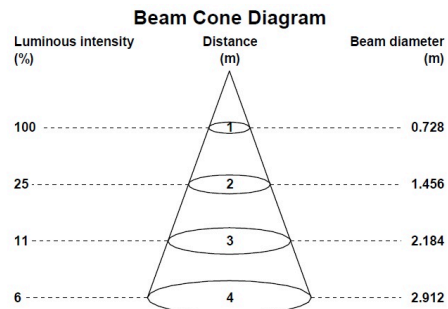

Technical Assets

Dimensions (mm)

Photometrics

PAR56 LED RGB

Item No: 0060540

SYLVANIA

General data

Nome do produto	PAR56 LED RGB
Tecnologia	LED
Watt (Rated) (W)	10
Casquilho	Screw Terminal
Luminária	Enclosed
Environment	External
Aplicação geral	Hotelaria, Residencial & Consumer, Retalho
Intervalo de temperatura de funcionamento (°C)	-10°C...+55°C
ETIM	EC001959
E-number SE	8290020

Optical data

Ambient temperature for maximum luminous flux (°C)	25
LOR (%)	100
Cor da luz	RGB
Colour Code	N/A
Adjustable chromaticity	Não
Ângulo do feixe (°)	40

Electrical data

Power consumption (W)	10
Potência	10
Supply current (A)	0.119
Tensão de alimentação do produto – mín. (V)	12
Tensão de alimentação do produto – máx. (V)	12
Fator de potência	1
Sistema de controlo	Not required

Lifetime data

Vida média (horas)	25000
Average life (Rated) (h)	25000

Physical data

Proteção IP	IP68
Largura nominal do produto (mm)	105
Max. Lamp Diameter (mm) - D	175
Peso (kg)	0.552
Recessed Depth (mm)	10