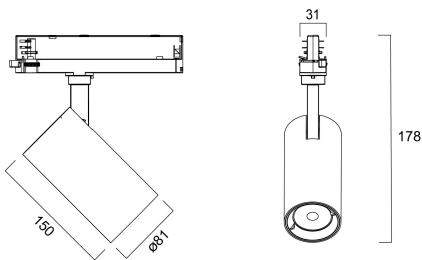

Technical Assets

Dimensions (mm)

Photometrics

Pixo Medium 3650lm 930 NB MB WB SSA01D Black

Item No: 0062398

SYLVANIA

Physical data

| | |
|-------------------------------------|------------|
| Cor do corpo | Black |
| Proteção IP | IP20 |
| Proteção IK | IK03 |
| Acabamento do difusor | Other |
| Material do difusor | None |
| Reflector finish | High-gloss |
| Comprimento nominal do produto (mm) | 150 |
| Nominal Product Diameter (mm) | 81 |
| Peso (kg) | 0.858 |

Packaging

| | |
|---|----------------|
| Código EAN | 5410288623986 |
| Comprimento / altura da embalagem individual (cm) | 20.0 |
| Largura da embalagem individual (cm) | 25.0 |
| Profundidade da embalagem individual (cm) | 20.0 |
| DUN14 (inner) | 05410288623986 |
| Unidades por embalagem exterior | 1 |
| Comprimento / altura da embalagem exterior (cm) | 20.0 |
| Largura da embalagem exterior (cm) | 25.0 |
| Profundidade da embalagem exterior (cm) | 20.0 |