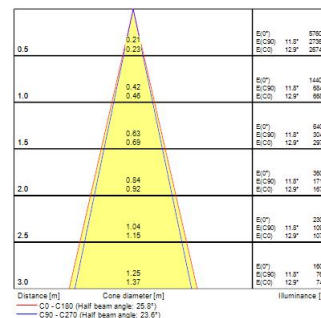

Technical Assets

Dimensions (mm)

Photometrics

Pixo Medium 3650lm 930 NB MB WB SSA01D Black

Item No: 0062398

SYLVANIA

Physical data

| | |
|-------------------------------------|------------|
| Cor do corpo | Black |
| Proteção IP | IP20 |
| Proteção IK | IK03 |
| Acabamento do difusor | Other |
| Material do difusor | None |
| Reflector finish | High-gloss |
| Comprimento nominal do produto (mm) | 150 |
| Nominal Product Diameter (mm) | 81 |
| Peso (kg) | 0.858 |