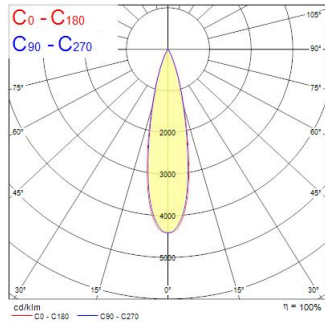

Pixo Medium 3680lm 940 NB MB WB SSA01D Black

Item No: 0062400

SYLVANIA

General data

Nome do produto	Pixo Medium 3680lm 940 NB MB WB SSA01D Black
Tecnologia	LED
Casquilho	N/A
Corpo (Housing)	Aluminium
Montagem	Track mounting
Detetor de presença incorporado	NONE
Aplicação geral	Museums & Galleries, Retailho
Intervalo de temperatura de funcionamento (°C)	25°C...+25°C
Performance ambient temperature Tq (°C)	25
Compatibilidade com assistente virtual	N/A
ETIM	EC001744
Garantia	5 anos

Optical data

Fluxo luminoso da luminária (lm)	3680
Eficiência (lm/W)	115
Temperatura de cor (K)	4000
Cor da luz	Neutral White
CRI	90
Variação da cor (SDCM)	SDCM3
Tipo de distribuição	Symmetric
Grupo de risco fotobiológico	RG1

Electrical data

Emergency type	
Consumo total de energia (W)	32
Tensão de alimentação do produto – mín. (V)	220.0
Tensão de alimentação do produto – máx. (V)	240.0
Fator de potência	0.95
THD (a 230V, 50Hz, carga total, a 100% de regulação)	10
Classe de proteção elétrica	Class II
Sistema de controlo	LED driver constant current
Regulável	Yes
Modo de regulação	SylSmart Connected (SSA)
Drive current (mA)	800
Corrente de arranque (A)	36
Duração da corrente de arranque (µs)	7
Classe de eficiência energética (A>G) da fonte de luz incluída	E
Frequência nominal (Hz)	50/60Hz
Máx. produtos por disjuntor C de 16A	76
Máx. produtos por disjuntor B de 16A	76

Lifetime data

Vida útil L70|B50	100000