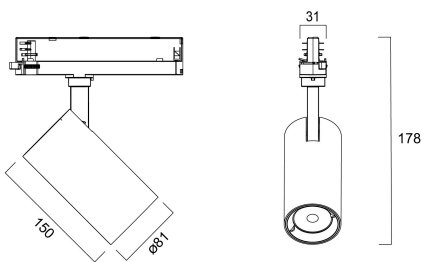

### Dimensions (mm)

## Physical data

Cor do corpo	Black
Proteção IP	IP20
Proteção IK	IK03
Acabamento do difusor	Other
Material do difusor	None
Reflector finish	High-gloss
Comprimento nominal do produto (mm)	150
Nominal Product Diameter (mm)	81
Peso (kg)	0.858

## Packaging

Código EAN	5410288624006
Comprimento / altura da embalagem individual (cm)	20.0
Largura da embalagem individual (cm)	25.0
Profundidade da embalagem individual (cm)	20.0
DUN14 (inner)	05410288624006
Unidades por embalagem exterior	1
Comprimento / altura da embalagem exterior (cm)	20.0
Largura da embalagem exterior (cm)	25.0
Profundidade da embalagem exterior (cm)	20.0