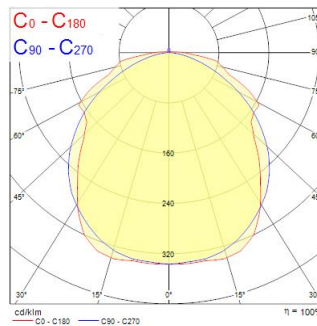

Technical Assets

Dimensions (mm)

Photometrics

Distance [m]	Cone diameter [m]	Beam diameter [m]	Illuminance [lx]
0.5	1.40 1.25	0.70 0.625	2700 3600 4320
1.0	2.80 2.51	1.40 1.25	675 900 1080
1.5	4.21 3.76	2.10 1.88	450 600 720
2.0	5.61 5.01	2.80 2.51	338 450 540
2.5	7.01 6.26	3.50 3.13	270 360 432
3.0	8.41 7.52	4.20 3.76	225 300 360

Distance [m] Cone diameter [m] Illuminance [lx]
 — C0 - C180 (Half beam angle: 100.0°)
 — C90 - C270 (Half beam angle: 109.0°)

START Waterproof Single 1200 IP65 MW 2800lm 840

Item No: 0067949

SYLVANIA

General data

Optical data

Fluxo luminoso da luminária (lm)	2750
Eficiência (lm/W)	110
Temperatura de cor (K)	4000
Cor da luz	Neutral White
CRI	80
Glare control	< 26
Grupo de risco fotobiológico	RG0

Electrical data

Consumo total de energia (W)	25
Tensão de alimentação do produto – mín. (V)	220
Tensão de alimentação do produto – máx. (V)	240
Fator de potência	0.95
THD (a 230V, 50Hz, carga total, a 100% de regulação)	20
Classe de proteção elétrica	Classe I
Regulável	No
Modo de regulação	N/A
Drive current (mA)	350
Frequência nominal (Hz)	50/60Hz
Máx. dispositivos por disjuntor C de 10A	60
Max. products per 13A C Breaker	79
Máx. produtos por disjuntor C de 16A	97
Max. products per 20A C Breaker	121
Max. products per 10A B Breaker	60
Max. products per 13A B Breaker	79
Máx. produtos por disjuntor B de 16A	97
Max. products per 20A B Breaker	121