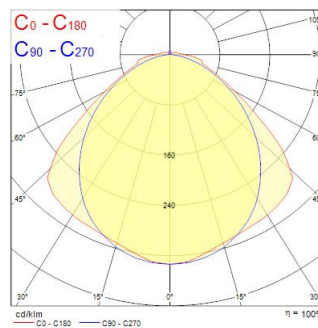

Technical Assets

Dimensions (mm)

Photometrics

Distance [m]	Cone diameter [m]	Beam diameter [m]	Beam diameter [m]	Illuminance [lx]
0.5	1.20 1.46	0.07 0.08	0.07 0.08	5431 500
1.0	2.41 2.91	0.14 0.16	0.14 0.16	1858 270
1.5	3.61 4.37	0.21 0.24	0.21 0.24	715 90
2.0	4.82 5.82	0.28 0.32	0.28 0.32	422 19
2.5	6.02 7.28	0.35 0.40	0.35 0.40	267 14
3.0	7.23 8.73	0.42 0.48	0.42 0.48	179 10

Distance [m] Cone diameter [m] Illuminance [lx]
 — C0 - C180 (Half beam angle: 111.0°)
 — C90 - C270 (Half beam angle: 100.0°)

START Waterproof Twin 1200 IP65 DALI 4800lm 840

Item No: 0067952

SYLVANIA

General data

Optical data

Fluxo luminoso da luminária (lm)	4800
Eficiência (lm/W)	127
Temperatura de cor (K)	4000
Cor da luz	Neutral White
CRI	80
Glare control	< 25
Grupo de risco fotobiológico	RG0

Electrical data

Consumo total de energia (W)	38
Tensão de alimentação do produto – mín. (V)	220
Tensão de alimentação do produto – máx. (V)	240
Fator de potência	0.98
THD (a 230V, 50Hz, carga total, a 100% de regulação)	6.1
Classe de proteção elétrica	Classe I
Regulável	Yes
Modo de regulação	DALI
Drive current (mA)	1050
Frequência nominal (Hz)	50/60Hz
Máx. dispositivos por disjuntor C de 10A	21
Max. products per 13A C Breaker	28
Máx. produtos por disjuntor C de 16A	35
Max. products per 20A C Breaker	45
Max. products per 10A B Breaker	13
Max. products per 13A B Breaker	17
Máx. produtos por disjuntor B de 16A	21
Max. products per 20A B Breaker	27