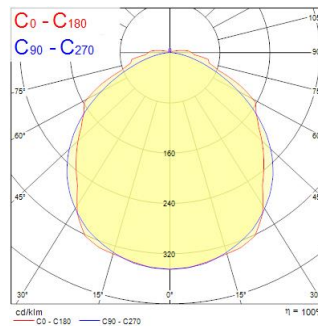

Technical Assets

Dimensions (mm)

Photometrics

Distance [m]	Cone diameter [m]	Beam diameter [m]	Illuminance [lx]
0.5	1.39 1.37	0.71 0.69	543 540
1.0	2.78 2.73	1.42 1.38	137 138
1.5	4.17 4.10	2.13 2.07	60 62
2.0	5.57 5.47	2.84 2.78	33 35
2.5	6.96 6.83	3.55 3.47	21 22
3.0	8.35 8.20	4.26 4.15	15 16

Distance [m] Cone diameter [m] Illuminance [lx]
 — C0 - C180 (Half beam angle: 107.6°)
 — C90 - C270 (Half beam angle: 108.6°)

START Waterproof Single 1500 IP65 MW 4000lm 840

Item No: 0067957

SYLVANIA

General data

Optical data

Fluxo luminoso da luminária (lm)	3950
Eficiência (lm/W)	110
Temperatura de cor (K)	4000
Cor da luz	Neutral White
CRI	80
Glare control	< 25
Grupo de risco fotobiológico	RG0

Electrical data

Consumo total de energia (W)	36
Tensão de alimentação do produto – mín. (V)	220
Tensão de alimentação do produto – máx. (V)	240
Fator de potência	0.95
THD (a 230V, 50Hz, carga total, a 100% de regulação)	20
Classe de proteção elétrica	Classe I
Regulável	No
Modo de regulação	N/A
Drive current (mA)	1050
Frequência nominal (Hz)	50/60Hz
Máx. dispositivos por disjuntor C de 10A	20
Max. products per 13A C Breaker	30
Máx. produtos por disjuntor C de 16A	40
Max. products per 20A C Breaker	50
Max. products per 10A B Breaker	16
Max. products per 13A B Breaker	24
Máx. produtos por disjuntor B de 16A	32
Max. products per 20A B Breaker	40