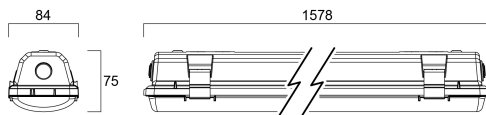

Technical Assets

Dimensions (mm)

Photometrics

Distance [m]	Cone diameter [m]	Beam diameter [m]	Beam diameter [m]	Illuminance [lx]
0.5	1.29	0.71	0.71	543
	1.37	E/C90 54.3°	E/C90 54.3°	540
		E/C90 53.8°	E/C90 53.8°	539
1.0	2.78	0.71	0.71	135
	2.75	E/C90 54.3°	E/C90 54.3°	138
		E/C90 53.8°	E/C90 53.8°	140
1.5	4.17	0.71	0.71	60
	4.10	E/C90 54.3°	E/C90 54.3°	60
		E/C90 53.8°	E/C90 53.8°	61
2.0	5.57	0.71	0.71	33
	5.47	E/C90 54.3°	E/C90 54.3°	35
		E/C90 53.8°	E/C90 53.8°	35
2.5	6.96	0.71	0.71	21
	6.83	E/C90 54.3°	E/C90 54.3°	21
		E/C90 53.8°	E/C90 53.8°	21
3.0	8.35	0.71	0.71	15
	8.20	E/C90 54.3°	E/C90 54.3°	15
		E/C90 53.8°	E/C90 53.8°	15

Distance [m] Cone diameter [m] Illuminance [lx]
 — C0 - C180 (Half beam angle: 107.6°)
 — C90 - C270 (Half beam angle: 108.6°)

START Waterproof Single 1500 IP65 DALI 4000lm 840

Item No: 0067959

SYLVANIA

General data

Packaging

Código EAN	5410288679594
Comprimento / altura da embalagem individual (cm)	167.2
Largura da embalagem individual (cm)	8.8
Profundidade da embalagem individual (cm)	8.4
DUN14 (inner)	05410288679594
Unidades por embalagem exterior	1
Comprimento / altura da embalagem exterior (cm)	167.2
Largura da embalagem exterior (cm)	8.8
Profundidade da embalagem exterior (cm)	8.4