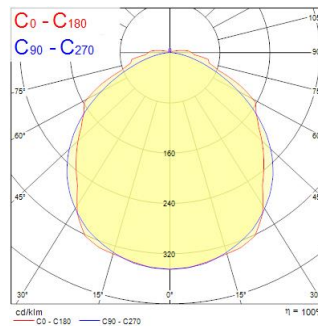

Technical Assets

Dimensions (mm)

Photometrics

Distance [m]	Cone diameter [m]	Beam diameter [m]	Beam diameter [m]	Illuminance [lx]
0.5	1.29	0.71	0.71	543
	1.37	E/C90 54.3°	E/C90 54.3°	540
		E/C90 53.8°	E/C90 53.8°	539
1.0	2.78	0.71	0.71	135
	2.75	E/C90 54.3°	E/C90 54.3°	138
		E/C90 53.8°	E/C90 53.8°	140
1.5	4.17	0.71	0.71	60
	4.10	E/C90 54.3°	E/C90 54.3°	60
		E/C90 53.8°	E/C90 53.8°	61
2.0	5.57	0.71	0.71	33
	5.47	E/C90 54.3°	E/C90 54.3°	35
		E/C90 53.8°	E/C90 53.8°	35
2.5	6.96	0.71	0.71	21
	6.83	E/C90 54.3°	E/C90 54.3°	21
		E/C90 53.8°	E/C90 53.8°	21
3.0	8.35	0.71	0.71	15
	8.20	E/C90 54.3°	E/C90 54.3°	15
		E/C90 53.8°	E/C90 53.8°	15

Distance [m] Cone diameter [m] Illuminance [lx]
 — C0 - C180 (Half beam angle: 107.6°)
 — C90 - C270 (Half beam angle: 108.6°)

START Waterproof Single 1500 IP65 DALI 4000lm 840

Item No: 0067959

SYLVANIA

General data

Optical data

Fluxo luminoso da luminária (lm)	3950
Eficiência (lm/W)	119
Temperatura de cor (K)	4000
Cor da luz	Neutral White
CRI	80
Glare control	< 25
Grupo de risco fotobiológico	RG0

Electrical data

Consumo total de energia (W)	33
Tensão de alimentação do produto – mín. (V)	220
Tensão de alimentação do produto – máx. (V)	240
Fator de potência	0.98
THD (a 230V, 50Hz, carga total, a 100% de regulação)	6.1
Classe de proteção elétrica	Classe I
Regulável	Yes
Modo de regulação	DALI
Drive current (mA)	1050
Frequência nominal (Hz)	50/60Hz
Máx. dispositivos por disjuntor C de 10A	21
Max. products per 13A C Breaker	28
Máx. produtos por disjuntor C de 16A	35
Max. products per 20A C Breaker	45
Max. products per 10A B Breaker	13
Max. products per 13A B Breaker	17
Máx. produtos por disjuntor B de 16A	21
Max. products per 20A B Breaker	27