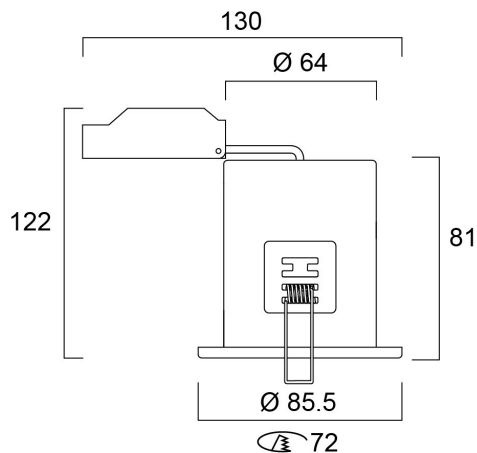

Technical Assets

Dimensions (mm)