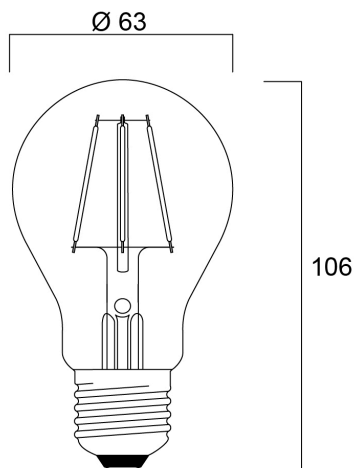

### Dimensions (mm)

## Physical data

Altura nominal do produto (mm)	106
Nominal Product Diameter (mm)	63
Peso (kg)	0.028