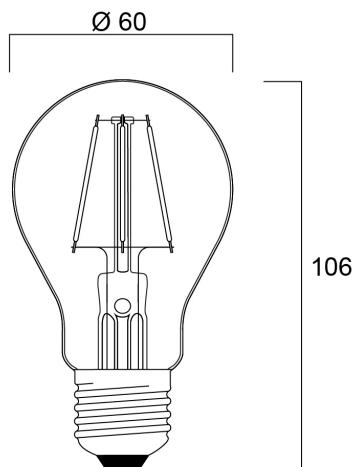

Technical Assets

Dimensions (mm)

Photometrics

ToLEDo Retro Chroma A60 Blue E27 SL

Item No: 0086308

SYLVANIA

General data

Nome do produto	ToLEDo Retro Chroma A60 Blue E27 SL
Tecnologia	LED
Forma da lâmpada	Pear-shape
Casquilho	E27
Acabamento da lâmpada	Clear
Luminária	Open
Aplicação geral	SPG
ETIM	EC001959
E-number FI	4741155
Garantia	2 years

Optical data

Cor da luz	Blue
Variação da cor (SDCM)	SDCM6
Grupo de risco fotobiológico	RG1

Electrical data

Potência	4
Tensão de alimentação do produto – mín. (V)	220
Tensão de alimentação do produto – máx. (V)	240
Control gear required	No
Regulável	No
Frequência nominal (Hz)	50/60Hz

Lifetime data

Average life (Rated) (h)	15000
--------------------------	-------

Physical data

Proteção IP	IP54
Altura nominal do produto (mm)	106
Nominal Product Diameter (mm)	60
Peso (kg)	0.028

Packaging

Código EAN	5410288863085
Comprimento / altura da embalagem individual (cm)	6.2
Largura da embalagem individual (cm)	6.1
Profundidade da embalagem individual (cm)	11.2
DUN14 (inner)	15410288863082
Units per inner package	6
Packaging inner length / height (cm)	19.6
Packaging inner width (cm)	13.4
Packaging inner depth (cm)	12.2
DUN14 (outer)	25410288863089
Unidades por embalagem exterior	6
Comprimento / altura da embalagem exterior (cm)	19.6
Largura da embalagem exterior (cm)	13.5
Profundidade da embalagem exterior (cm)	12.2