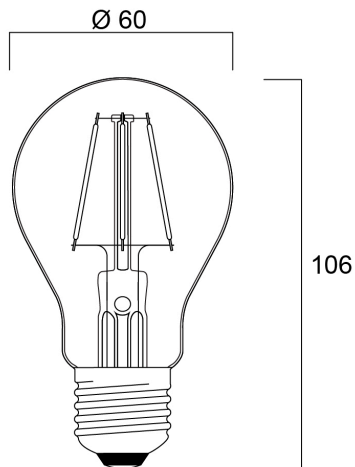

ToLEDo Retro Chroma A60 Green E27 SL

Item No: 0086309

SYLVANIA

- Each LED filament is coated with a unique coloured fluorescent phosphor creating the most intense and saturated colours on the market, - Clear outer A60 bulb ensuring no light losses due to absorption by painted glass bulbs, ensuring high lumen output, - Full glass construction with no external lacquer coating to peel or scratch off when used outdoors, ensuring long-life colour, - IP54 water/dust/dirt resistant

Technical Assets

Dimensions (mm)

Photometrics

ToLEDo Retro Chroma A60 Green E27 SL

Item No: 0086309

SYLVANIA

General data

Nome do produto	ToLEDo Retro Chroma A60 Green E27 SL
Tecnologia	LED
Forma da lâmpada	Pear-shape
Casquilho	E27
Acabamento da lâmpada	Clear
Luminária	Open
Aplicação geral	SPG
ETIM	EC001959
E-number FI	4741156
Garantia	2 years

Optical data

Cor da luz	Green
Grupo de risco fotobiológico	RG1

Electrical data

Potência	4
Tensão de alimentação do produto – mín. (V)	220
Tensão de alimentação do produto – máx. (V)	240
Control gear required	No
Regulável	No
Frequência nominal (Hz)	50/60Hz

Lifetime data

Average life (Rated) (h)	6000
--------------------------	------

Physical data

Proteção IP	IP54
Altura nominal do produto (mm)	106
Nominal Product Diameter (mm)	60
Peso (kg)	0.028

Packaging

Código EAN	5410288863092
Comprimento / altura da embalagem individual (cm)	6.2
Largura da embalagem individual (cm)	6.1
Profundidade da embalagem individual (cm)	11.2
DUN14 (inner)	15410288863099
Units per inner package	6
Packaging inner length / height (cm)	19.6
Packaging inner width (cm)	13.4
Packaging inner depth (cm)	12.2
DUN14 (outer)	25410288863096
Unidades por embalagem exterior	6
Comprimento / altura da embalagem exterior (cm)	19.6
Largura da embalagem exterior (cm)	13.5
Profundidade da embalagem exterior (cm)	12.2