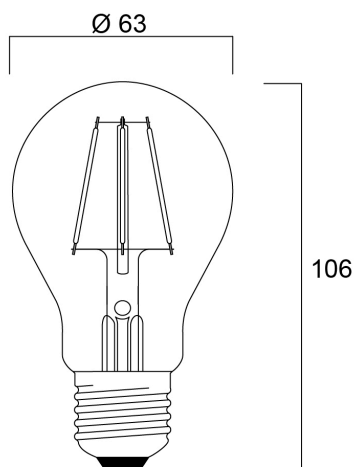

### Dimensions (mm)

## Physical data

Proteção IP	IP54
Altura nominal do produto (mm)	106
Nominal Product Diameter (mm)	60
Peso (kg)	0.11

## Packaging

Código EAN	5410288863108
Comprimento / altura da embalagem individual (cm)	25.8
Largura da embalagem individual (cm)	7.1
Profundidade da embalagem individual (cm)	13.2
DUN14 (inner)	15410288863105
Unidades por embalagem exterior	4
Comprimento / altura da embalagem exterior (cm)	29.6
Largura da embalagem exterior (cm)	27.5
Profundidade da embalagem exterior (cm)	14.9
Safety data	
Breakage cleaning instructions	n/a
Special purpose lamp	Yes
Suitable for household illumination	Yes