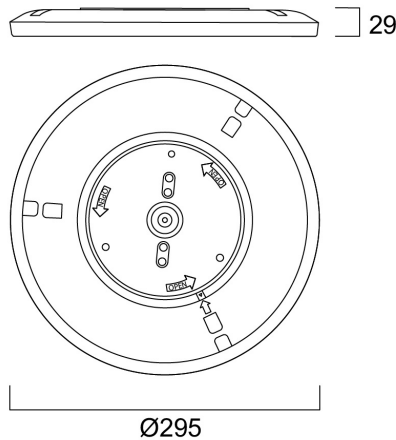

Technical Assets

Dimensions (mm)

Photometrics

SylRadiance TW 1500LM SST

Item No: 0090097

SYLVANIA

General data

Nome do produto	SylRadiance TW 1500LM SST
Tecnologia	LED
Casquilho	N/A
Corpo (Housing)	Composite material
Montagem	Ceiling surface mounting
Detetor de presença incorporado	NONE
Aplicação geral	Residential & Consumer
Intervalo de temperatura de funcionamento (°C)	-20°C...+40°C
Compatibilidade com assistente virtual	Amazon Alexa
ETIM	EC002892
E-number FI	4279566
Garantia	3 years

Optical data

Fluxo luminoso da luminária (lm)	1500
Eficiência (lm/W)	83
Temperatura de cor (K)	4000
Cor da luz	Tuneable White
CRI	80
Varição da cor (SDCM)	SDCM6
Ângulo do feixe (°)	110
Tipo de distribuição	None
Grupo de risco fotobiológico	RG0

Lifetime data

Vida útil L70|B50 | 50000

Physical data

Cor do corpo	White
Proteção IP	IP20
Proteção IK	IK04
Acabamento do difusor	Diffuse
Material do difusor	PMMA Acrylic
Altura nominal do produto (mm)	28.5
Nominal Product Diameter (mm)	295
Peso (kg)	0.68