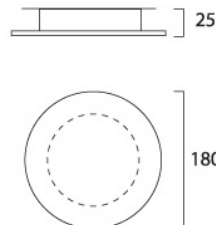

ASCENT 100 II ASYMMETRICAL IP44 LENS 120

Item No: 2028045

Concord

ASCENT 100 II ASYMMETRICAL IP44 LENS 120

Technical Assets

Dimensions (mm)

13/18/26w

Photometrics

Physical data

Proteção IP	IP44
Peso (kg)	0.06

Optical data

Adjustable chromaticity | Não

ASCENT 100 II ASYMMETRICAL IP44 LENS 120

Item No: 2028045

Concord

Packaging

Código EAN	5025768280452
Comprimento / altura da embalagem individual (cm)	15.0
Largura da embalagem individual (cm)	15.0
Profundidade da embalagem individual (cm)	5.0
DUN14 (inner)	05025768280452
Unidades por embalagem exterior	1
Comprimento / altura da embalagem exterior (cm)	15.0
Largura da embalagem exterior (cm)	15.0
Profundidade da embalagem exterior (cm)	5.0