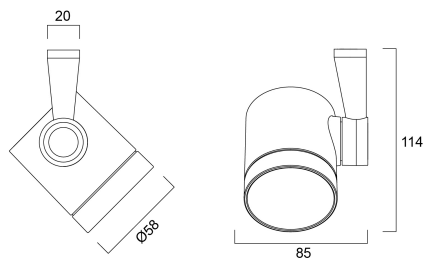

BEACON ES50 S/C BLACK 240V

Item No: 2041881

Concord

Technical Assets

Dimensions (mm)

Photometrics

Distance [m]	Cone diameter [m]	Beam diameter [m]	Illuminance [lx]
0.5	0.22	0.22	830
1.0	0.45	0.45	415
1.5	0.67	0.67	277
2.0	0.89	0.89	208
2.5	1.12	1.12	166
3.0	1.34	1.34	138

Distance [m] Cone diameter [m] Illuminance [lx]
C0 - C180 (Half beam angle: 25.2°)

BEACON ES50 S/C BLACK 240V

Item No: 2041881

Concord

General data

Nome do produto	BEACON ES50 S/C BLACK 240V
Tecnologia	Light Source Not Integrated
Corpo (Housing)	Aluminium
Montagem	Track mounting
Environment	Interior
Aplicação geral	Hotelaria, Museums & Galleries, Retailho
ETIM	EC001744
E-number FI	4276123
E-number SE	7416259
E-number Norway	3223667
Garantia	5 anos

Physical data

Cor do corpo	Black
Proteção IP	IP20
Largura nominal do produto (mm)	85
Altura nominal do produto (mm)	114
Nominal Product Diameter (mm)	58
Max. Lamp Diameter (mm) - D	58
Peso (kg)	0.31

Packaging

Código EAN	5025768418817
Comprimento / altura da embalagem individual (cm)	17.5
Largura da embalagem individual (cm)	15.0
Profundidade da embalagem individual (cm)	17.5
Unidades por embalagem exterior	1
Comprimento / altura da embalagem exterior (cm)	17.5
Largura da embalagem exterior (cm)	15.0
Profundidade da embalagem exterior (cm)	17.5