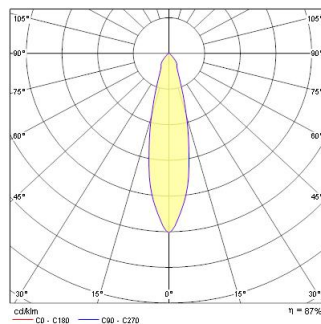

BEACON ES50 S/C BLACK 240V

Item No: 2041881

Concord

Technical Assets

Dimensions (mm)

Photometrics

Distance [m]	Cone diameter [m]	Beam diameter [m]	Illuminance [lx]
0.5	0.22	0.22	830
1.0	0.45	0.45	415
1.5	0.67	0.67	277
2.0	0.89	0.89	208
2.5	1.12	1.12	166
3.0	1.34	1.34	138

Distance [m] Cone diameter [m] Illuminance [lx]
C0 - C180 (Half beam angle: 25.2°)

BEACON ES50 S/C BLACK 240V

Item No: 2041881

Concord

General data

Nome do produto	BEACON ES50 S/C BLACK 240V
Tecnologia	Light Source Not Integrated
Corpo (Housing)	Aluminium
Montagem	Track mounting
Environment	Interior
Aplicação geral	Hotelaria, Museums & Galleries, Retailho
ETIM	EC001744
E-number FI	4276123
E-number SE	7416259
E-number Norway	3223667
Garantia	5 anos

Optical data

LOR (%)	87
Cor da luz	N/A
Adjustable chromaticity	Não
Ângulo do feixe (°)	25
Tipo de distribuição	Adjustable

Electrical data

Light source included	Fixture without Lightsource
Tensão de alimentação do produto – mín. (V)	220
Tensão de alimentação do produto – máx. (V)	240
Classe de proteção elétrica	Classe I

Physical data

Cor do corpo	Black
Proteção IP	IP20
Largura nominal do produto (mm)	85
Altura nominal do produto (mm)	114
Nominal Product Diameter (mm)	58
Max. Lamp Diameter (mm) - D	58
Peso (kg)	0.31

Packaging