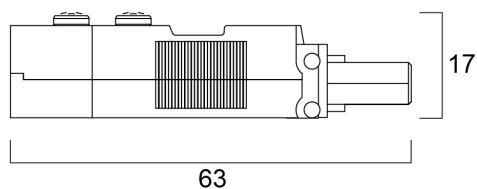

# MC2 ELEC 5WAY MAINS+DALI

Item No: 2055380

Concord

Mini Continuum II - 5 way electrical connector for Mains + DALI.

### Dimensions (mm)

## Packaging

Código EAN	5025768553808
Comprimento / altura da embalagem individual (cm)	10.0
Largura da embalagem individual (cm)	10.0
Profundidade da embalagem individual (cm)	2.0
Unidades por embalagem exterior	50
Comprimento / altura da embalagem exterior (cm)	30.5
Largura da embalagem exterior (cm)	30.5
Profundidade da embalagem exterior (cm)	30.5