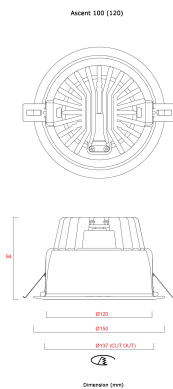

ASCENT 100 II KOMETA RING 160

Item No: 2059236

Concord

ASCENT 100 II KOMETA RING 160 for the Ascent 100 II 160 Deco range.

Technical Assets

Dimensions (mm)

Photometrics

General data

Nome do produto	ASCENT 100 II KOMETA RING 160
Tecnologia	Accessory
Aplicação geral	Hotelaria, Retalho
ETIM	EC002558
Garantia	5 anos

Physical data

Peso (kg)	0.05
-----------	------

Optical data

Adjustable chromaticity	Não
-------------------------	-----

ASCENT 100 II KOMETA RING 160

Item No: 2059236

Concord

Packaging

Código EAN	5025768592364
Comprimento / altura da embalagem individual (cm)	18.0
Largura da embalagem individual (cm)	18.0
Profundidade da embalagem individual (cm)	7.0
DUN14 (inner)	05025768592364
Unidades por embalagem exterior	1
Comprimento / altura da embalagem exterior (cm)	18.0
Largura da embalagem exterior (cm)	18.0
Profundidade da embalagem exterior (cm)	7.0