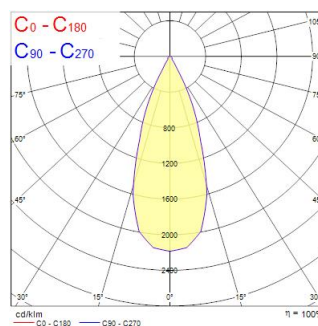

Technical Assets

Dimensions (mm)

Photometrics

Distance [m]	Cone diameter [m]	Beam diameter [m]	Illuminance [lx]
0.5	0.35	Ø171	1532
		Ø129	849
1.0	0.70	Ø171	381
		Ø129	165
1.5	1.04	Ø171	170
		Ø129	73
2.0	1.39	Ø171	98
		Ø129	54
2.5	1.74	Ø171	63
		Ø129	36
3.0	2.09	Ø171	42
		Ø129	23

Distance [m] Cone diameter [m] Illuminance [lx]
 — C0 - C180 (Half beam angle: 38.4°)

BEACON 93CRI 3K MEDIUM BEAM L3+DALI BLACK

Item No: 2059626

Concord

General data

Nome do produto	BEACON 93CRI 3K MEDIUM BEAM L3+DALI BLACK
Tecnologia	LED
Casquilho	N/A
Corpo (Housing)	Aluminium
Montagem	Track mounting
Environment	Internal
Aplicação geral	Museums & Galleries, Retailo
Performance ambient temperature Tq (°C)	25
ETIM	EC001744
Garantia	5 anos

Optical data

Fluxo luminoso da luminária (lm)	1753
Eficiência (lm/W)	83
LOR (%)	100
Temperatura de cor (K)	3000
Cor da luz	Warm White
CRI	93
Colour Consistency (SDCM)	3
Adjustable chromaticity	Não
Ângulo do feixe (°)	38
Grupo de risco fotobiológico	RG1